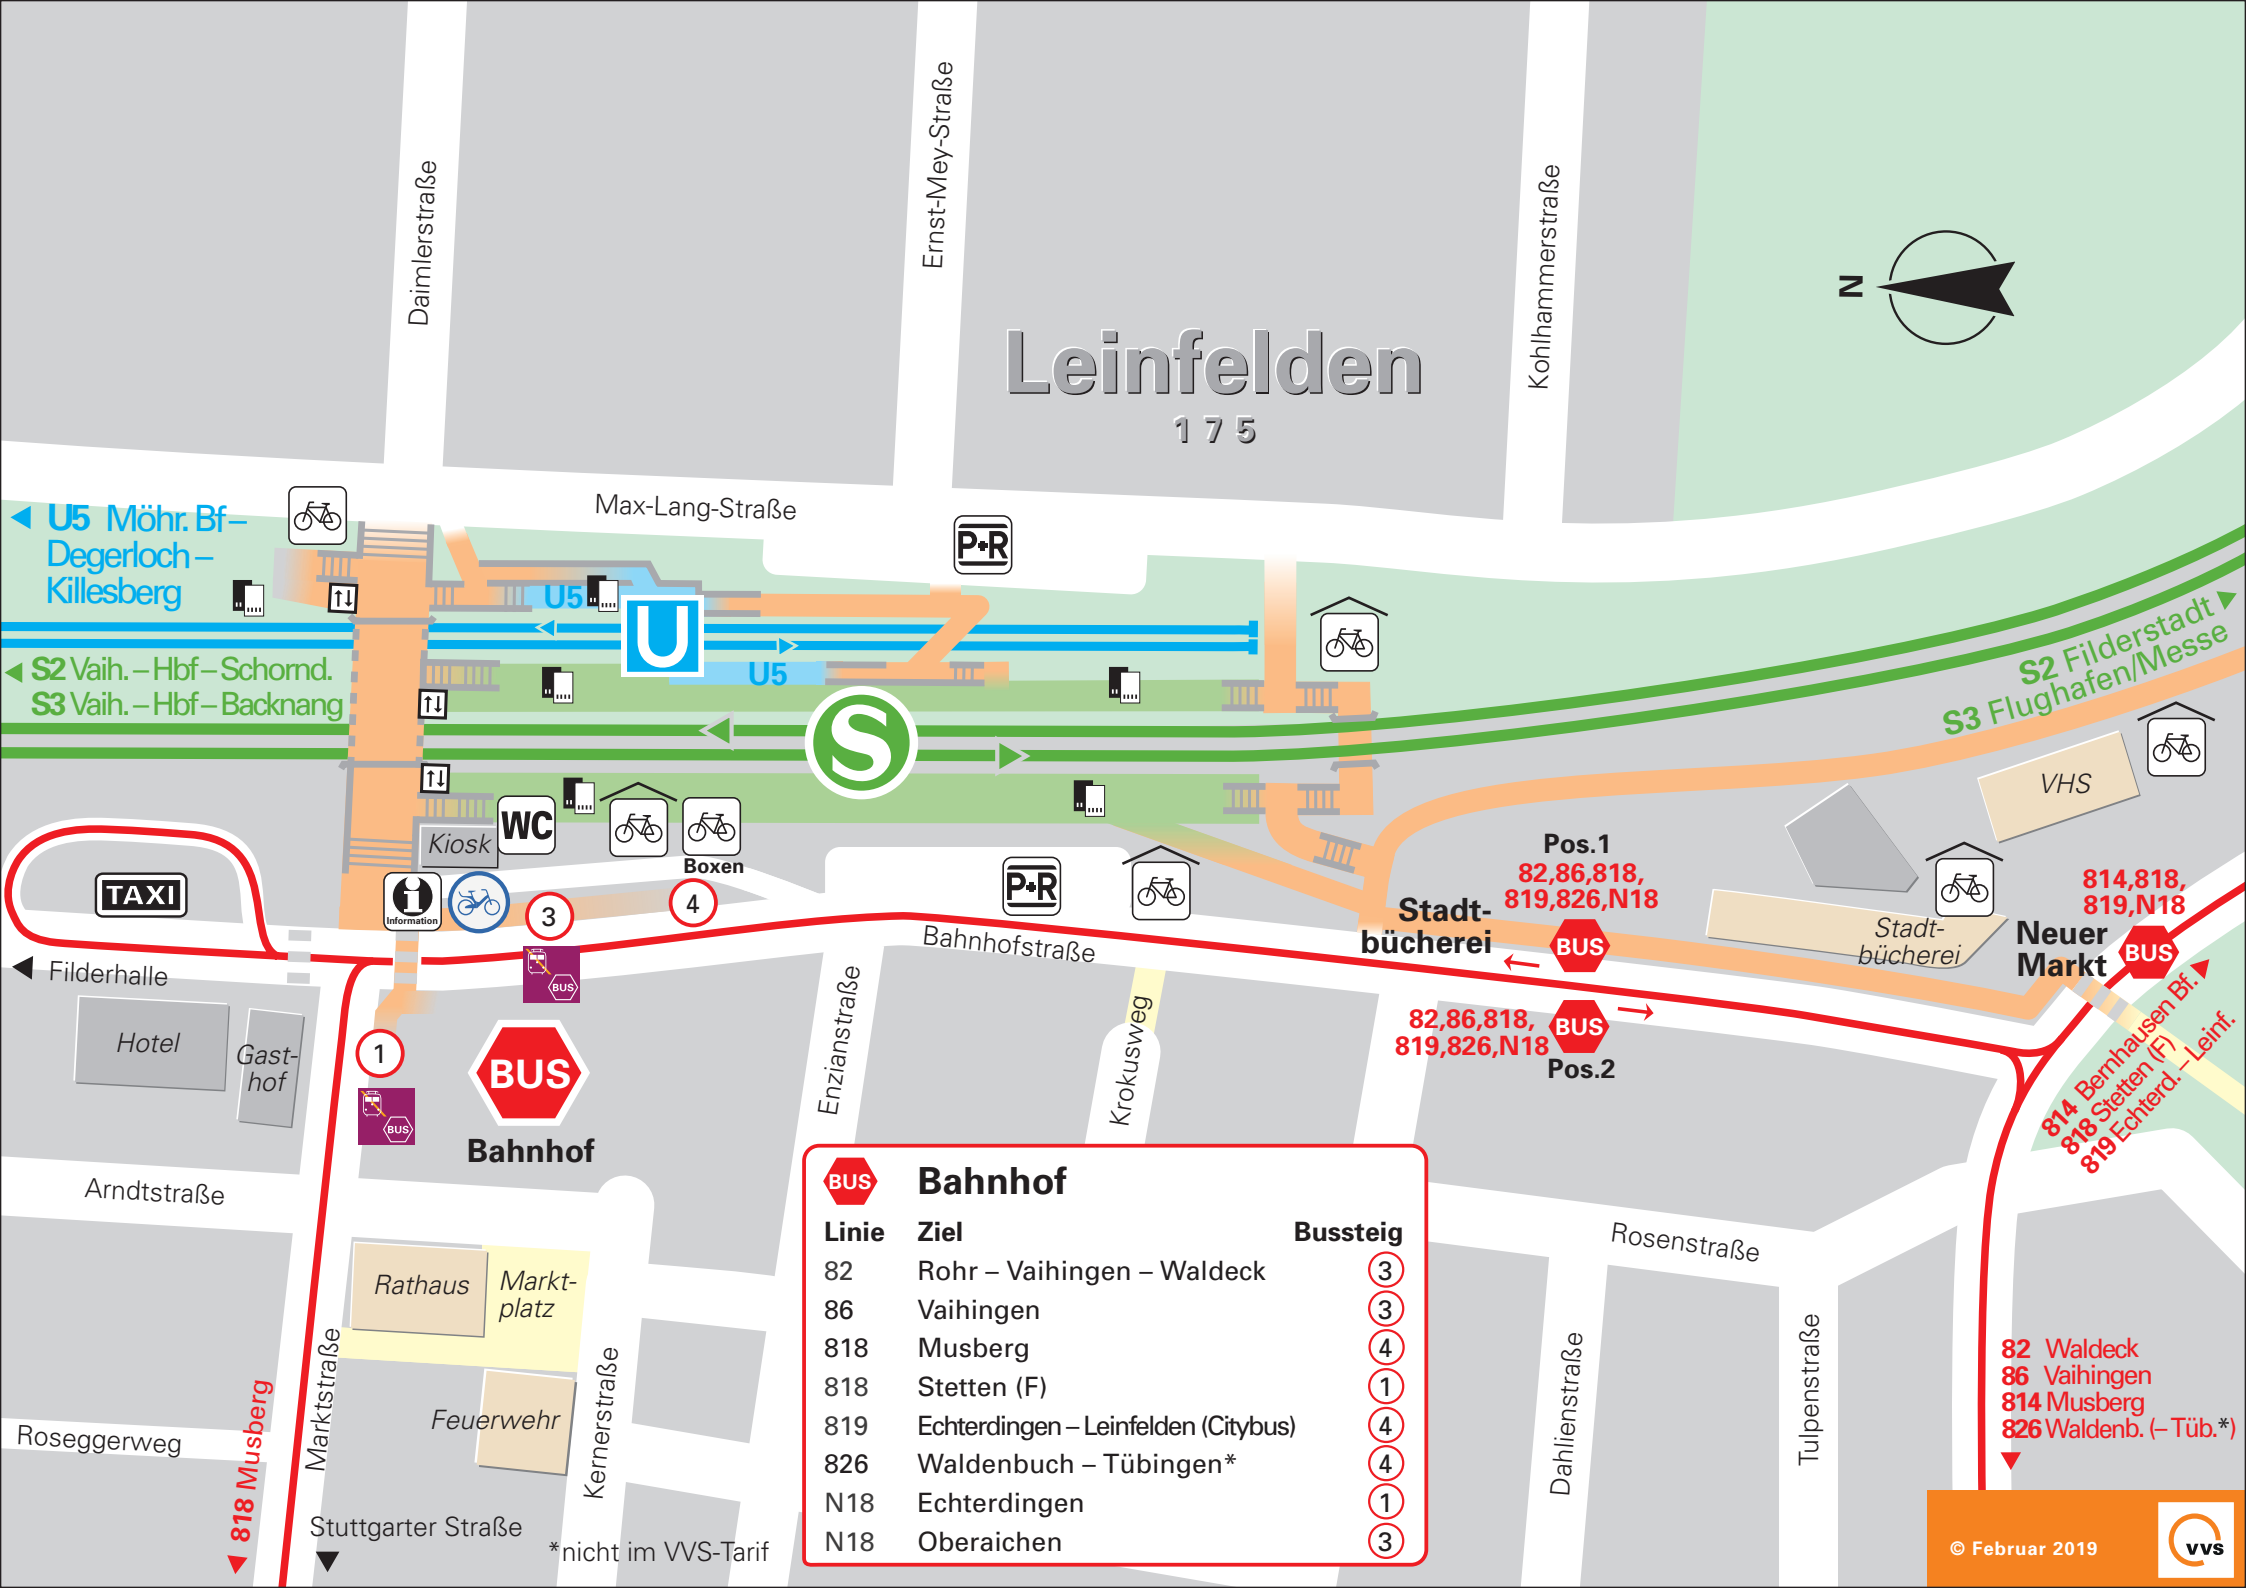

Leinfelden

175

 Linie	Ziel	Bussteig
82	Rohr – Vaihingen – Waldeck	3
86	Vaihingen	3
818	Musberg	4
818	Stetten (F)	1
819	Echterdingen – Leinfelden (Citybus)	4
826	Waldenbuch – Tübingen*	4
N18	Echterdingen	1
N18	Oberaichen	3

82 Waldeck
86 Vaihingen
814 Musberg
826 Waldenb. (-Tüb.*)

*nicht im VVS-Tarif