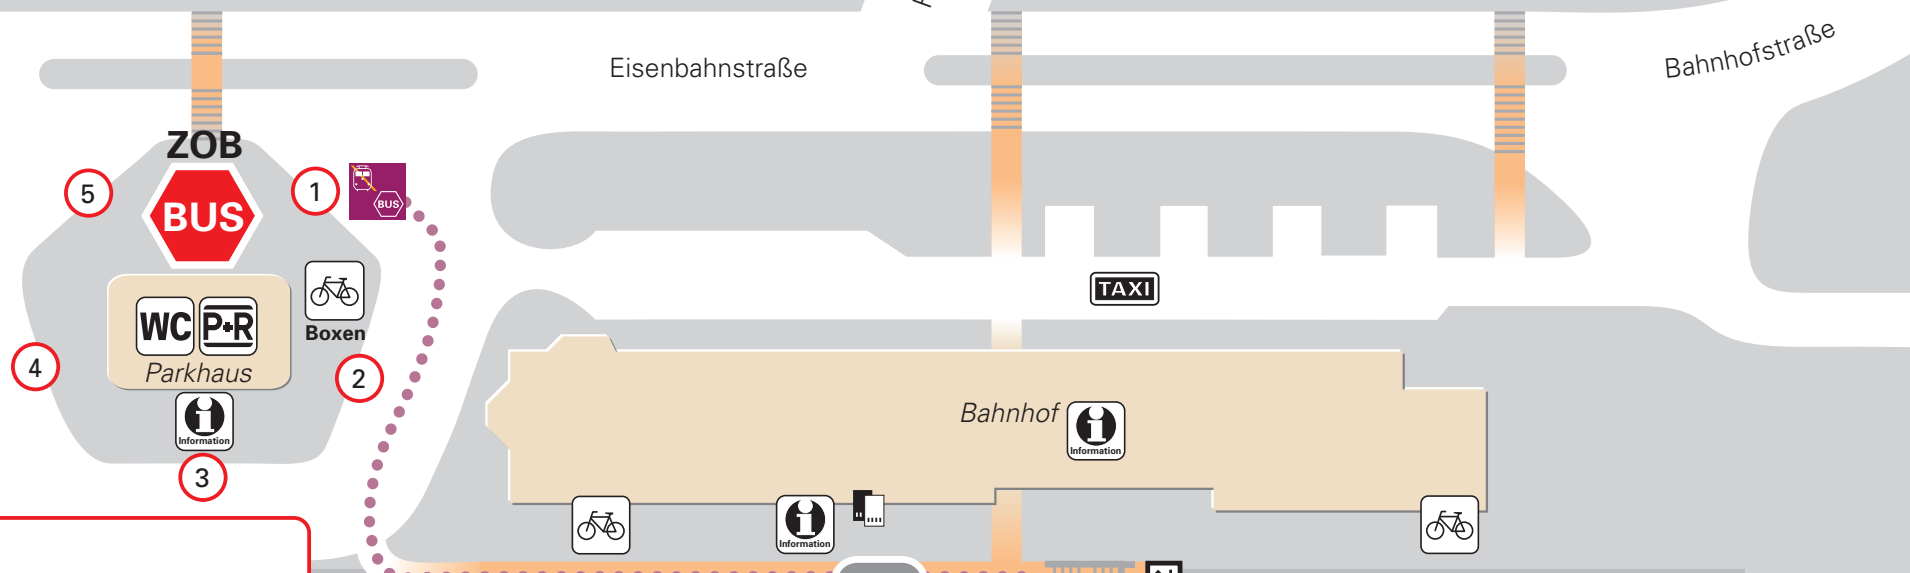

# Plochingen

Linie	Ziel	Bussteig
107	Aichelb. – Schanbach – Aichschieß	1
140	Altbach – Esslingen (N)	1
141	Lettenäcker – Stumpfenhof	2
142	Reichenbach	3
143	Deizisau	4
144	Reichenb. – Hochdorf – Kirchh. (T)	5
149	Stumpfenhof - Baltmannsw. (- Schorndorf)	2
261	Ebersbach – Bünzswangen – Göpp.	2
262	Reichenbach – Schorndorf	3
RT142	Reichenbach	3
RT143	Deizisau	4
RT144	Hochdorf – Notzingen – Kirchh.(T)	5
RT149	Reichenbach – Baltmannsweiler	2
RT262	Lichtenwald	5

← **S1** Esslingen (N) – Stuttgart Hbf  
 Vaihingen – Böblingen – Herrenberg

**R1** Göppingen – Ulm\* ▶  
**R8** Nürtingen – Tübingen\*  
**R73** Tübingen\* – Herrenberg

\* nicht im VVS-Tarif