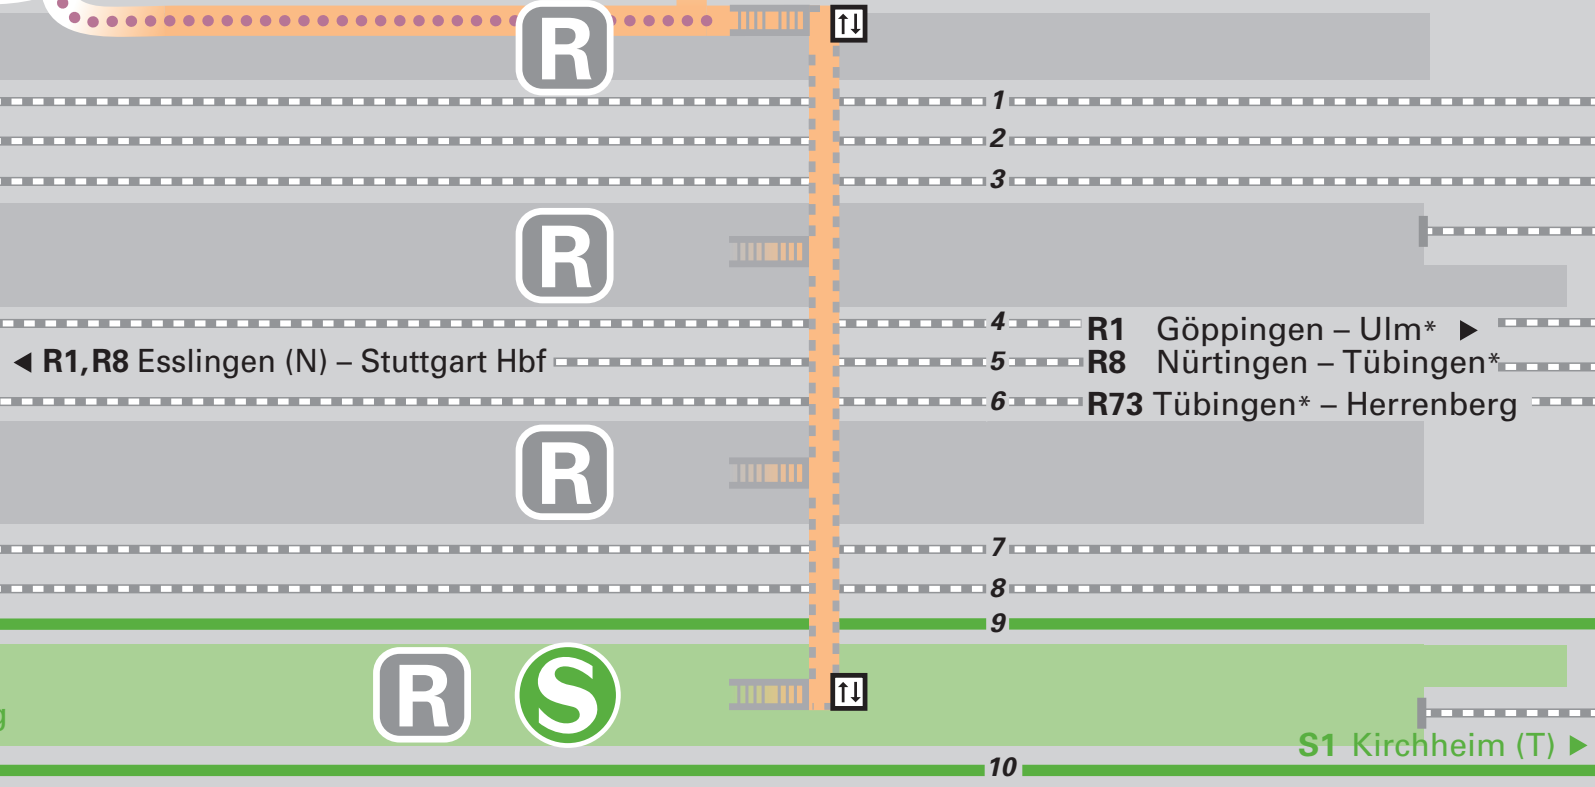

# Plochingen

Linie	Ziel	Bussteig
107	Aichelb. – Schanbach – Aichschieß	1
140	Altbach – Esslingen (N)	1
141	Lettenäcker – Stumpfenhof	2
142	Reichenbach	3
143	Deizisau	4
144	Reichenb. – Hochdorf – Kirchh. (T)	5
149	Stumpfenhof - Baltmannsw. (- Schorndorf)	2
261	Ebersbach – Bünzswangen – Göpp.	2
262	Reichenbach – Schorndorf	3
RT142	Reichenbach	3
RT143	Deizisau	4
RT144	Hochdorf – Notzingen – Kirchh.(T)	5
RT149	Reichenbach – Baltmannsweiler	2
RT262	Lichtenwald	5

← **S1** Esslingen (N) – Stuttgart Hbf  
 Vaihingen – Böblingen – Herrenberg

**R1** Göppingen – Ulm\* ▶  
**R8** Nürtingen – Tübingen\*  
**R73** Tübingen\* – Herrenberg

\* nicht im VVS-Tarif