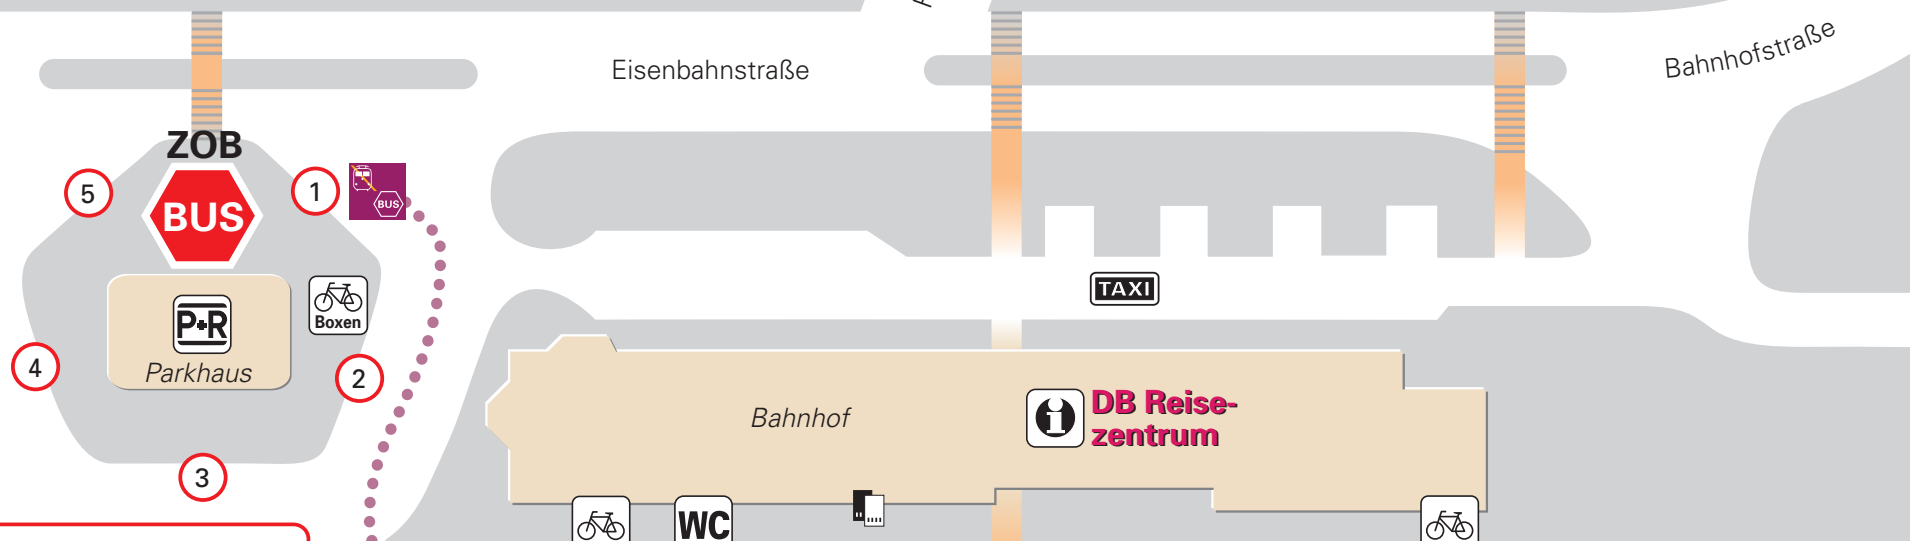

# Plochingen

7 8 0 2

Linie	Ziel	Bussteig
107	Aichschieß – Schanbach – Aichelb.	1
140	Altbach – Esslingen (N)	1
141	Lettenäcker – Stumpfenhof	2
142	Reichenb.(F) – Rissh. – Siegenb.– Bf	3
143	Deizisau	4
144	Reichenb.(F) – Hochdorf – Kirchh. (T)	5
149	Stumpfenhof - Baltmannsw. (- Schorndorf)	2
262	Reichenbach (F) – Schorndorf	3
RT142	Reichenbach (F)	3
RT143	Deizisau	4
RT144	Hochdorf – Notzingen – Kirchh.(T)	5
RT149	Reichenbach( F) – Baltmannsweiler	2
RT262	Lichtenwald	3

◀ S1 Esslingen (N) – Stuttgart Hbf  
Vaihingen – Böblingen – Herrenberg

IRE1 Göppingen – Lindau\* ▶  
MEX16, RE5 Göppingen – Ulm\*  
MEX12, MEX18 Nürtingen\* – Tüb.\*

\* nicht im VVS-Tarif