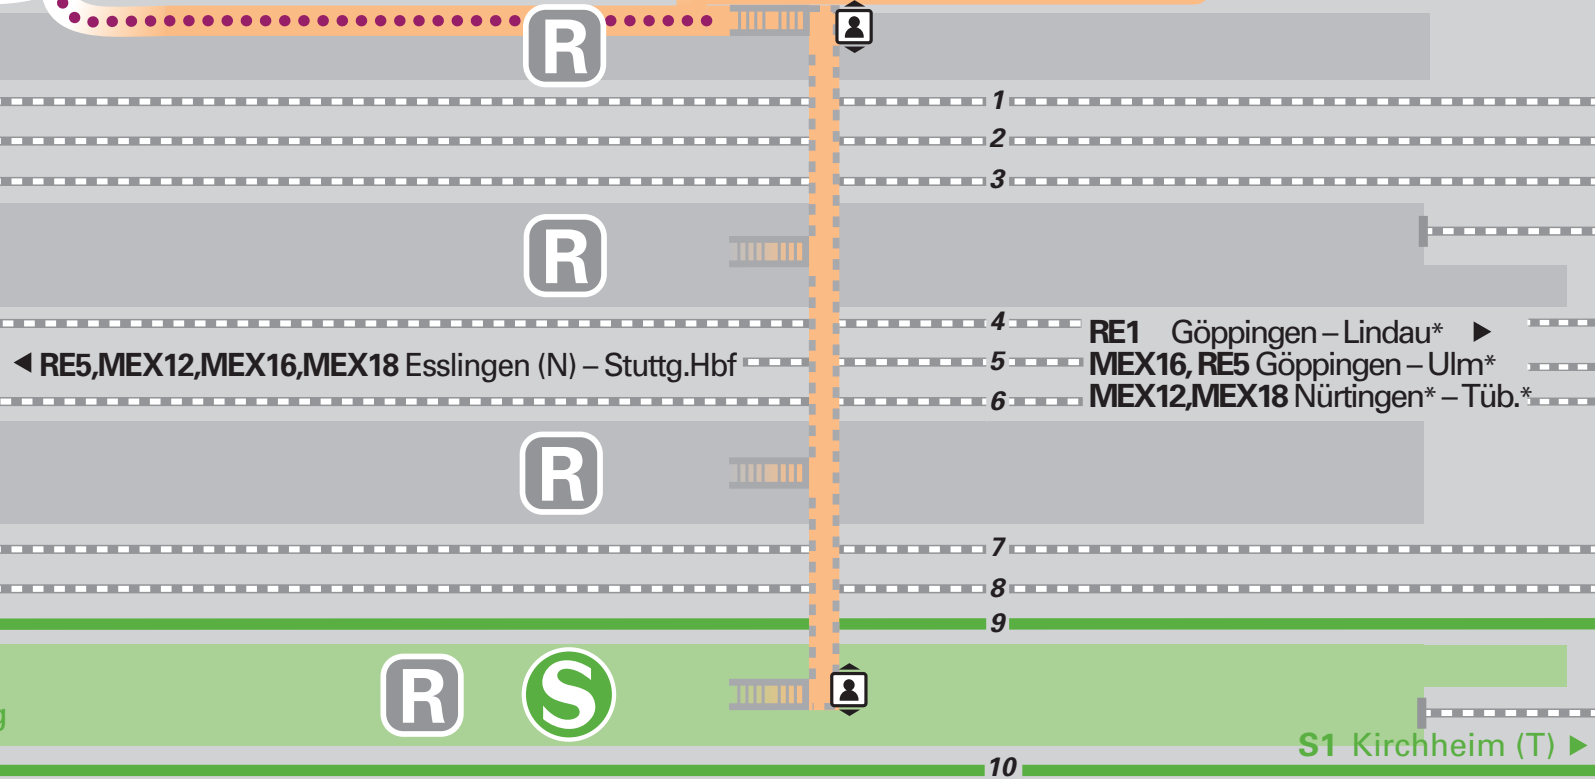

Plochingen

7 8 0 2

Linie	Ziel	Bussteig
107	Aichschieß – Schanbach – Aichelb.	1
140	Altbach – Oberesslingen Esslingen (N)	1
141	Lettenäcker – Stumpenhof	2
143	Deizisau	4
147	Hochdorf – Plochingen	5
149	Reichenb.(F) - Baltmannsw. (-Engelberg)	2
159	Gewerbegebiet Filsallee	5
262	Reichenbach (F) – Schorndorf	3
N11	Reichenb.(F) – Hochdorf – Notzingen	3
N16	Baltmannsweiler – Hohengehren – Stumpenhof Plochingen – Esslingen	2

◀ S1 Esslingen (N) – Stuttgart Hbf
Vaihingen – Böblingen – Herrenberg

S1 Kirchheim (T) ▶

* nicht im VVS-Tarif