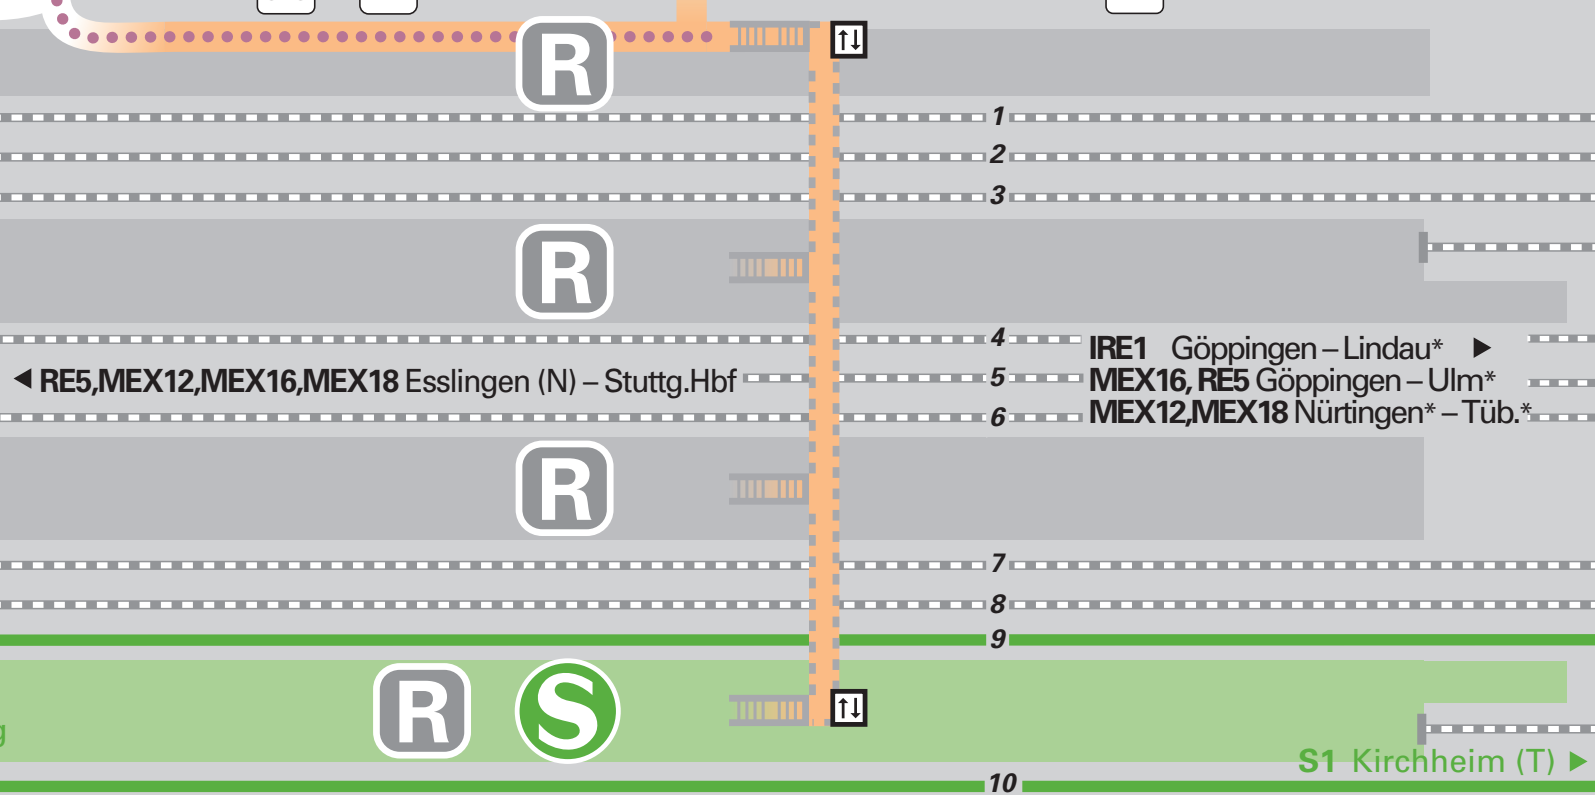

# Plochingen

7 8 0 2

Linie	Ziel	Bussteig
107	Aichschieß – Schanbach – Aichelb.	1
140	Altbach – Esslingen (N)	1
141	Lettenäcker – Stumpfenhof	2
142	Reichenb.(F) – Rissh. – Siegenb.– Bf	3
143	Deizisau	4
144	Reichenb.(F) – Hochdorf – Kirchh. (T)	5
149	Stumpfenhof - Baltmannsw. (- Schorndorf)	2
262	Reichenbach (F) – Schorndorf	3
RT142	Reichenbach (F)	3
RT143	Deizisau	4
RT144	Hochdorf – Notzingen – Kirchh.(T)	5
RT149	Reichenbach( F) – Baltmannsweiler	2
RT262	Lichtenwald	3

◀ S1 Esslingen (N) – Stuttgart Hbf  
Vaihingen – Böblingen – Herrenberg

IRE1 Göppingen – Lindau\* ▶  
MEX16, RE5 Göppingen – Ulm\*  
MEX12, MEX18 Nürtingen\* – Tüb.\*

\* nicht im VVS-Tarif