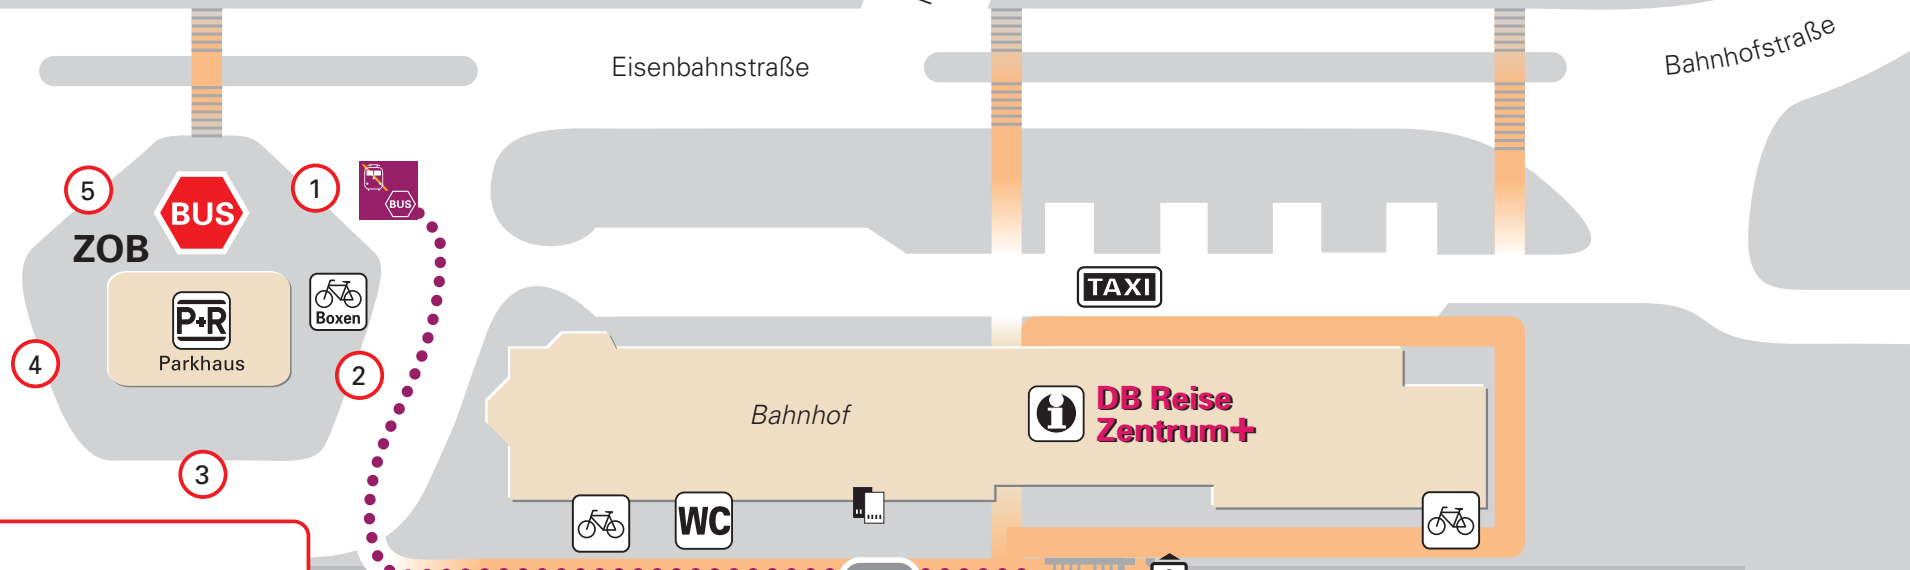

Plochingen

7 8 0 2

Linie	Ziel	Bussteig
107	Aichschieß – Schanbach – Aichelb.	1
140	Altbach – Oberesslingen Esslingen (N)	1
141	Lettenäcker – Stumpenhof	2
143	Deizisau	4
147	Hochdorf – Plochingen	5
149	Reichenb.(F) - Baltmannsw. (-Engelberg)	2
159	Gewerbegebiet Filsallee	5
262	Reichenbach (F) – Schorndorf	3
N11	Reichenb.(F) – Hochdorf – Notzingen	3
N16	Baltmannsweiler – Hohengehren – Stumpenhof Plochingen – Esslingen	2

◀ S1 Esslingen (N) – Stuttgart Hbf
Vaihingen – Böblingen – Herrenberg

S1 Kirchheim (T) ▶

* nicht im VVS-Tarif