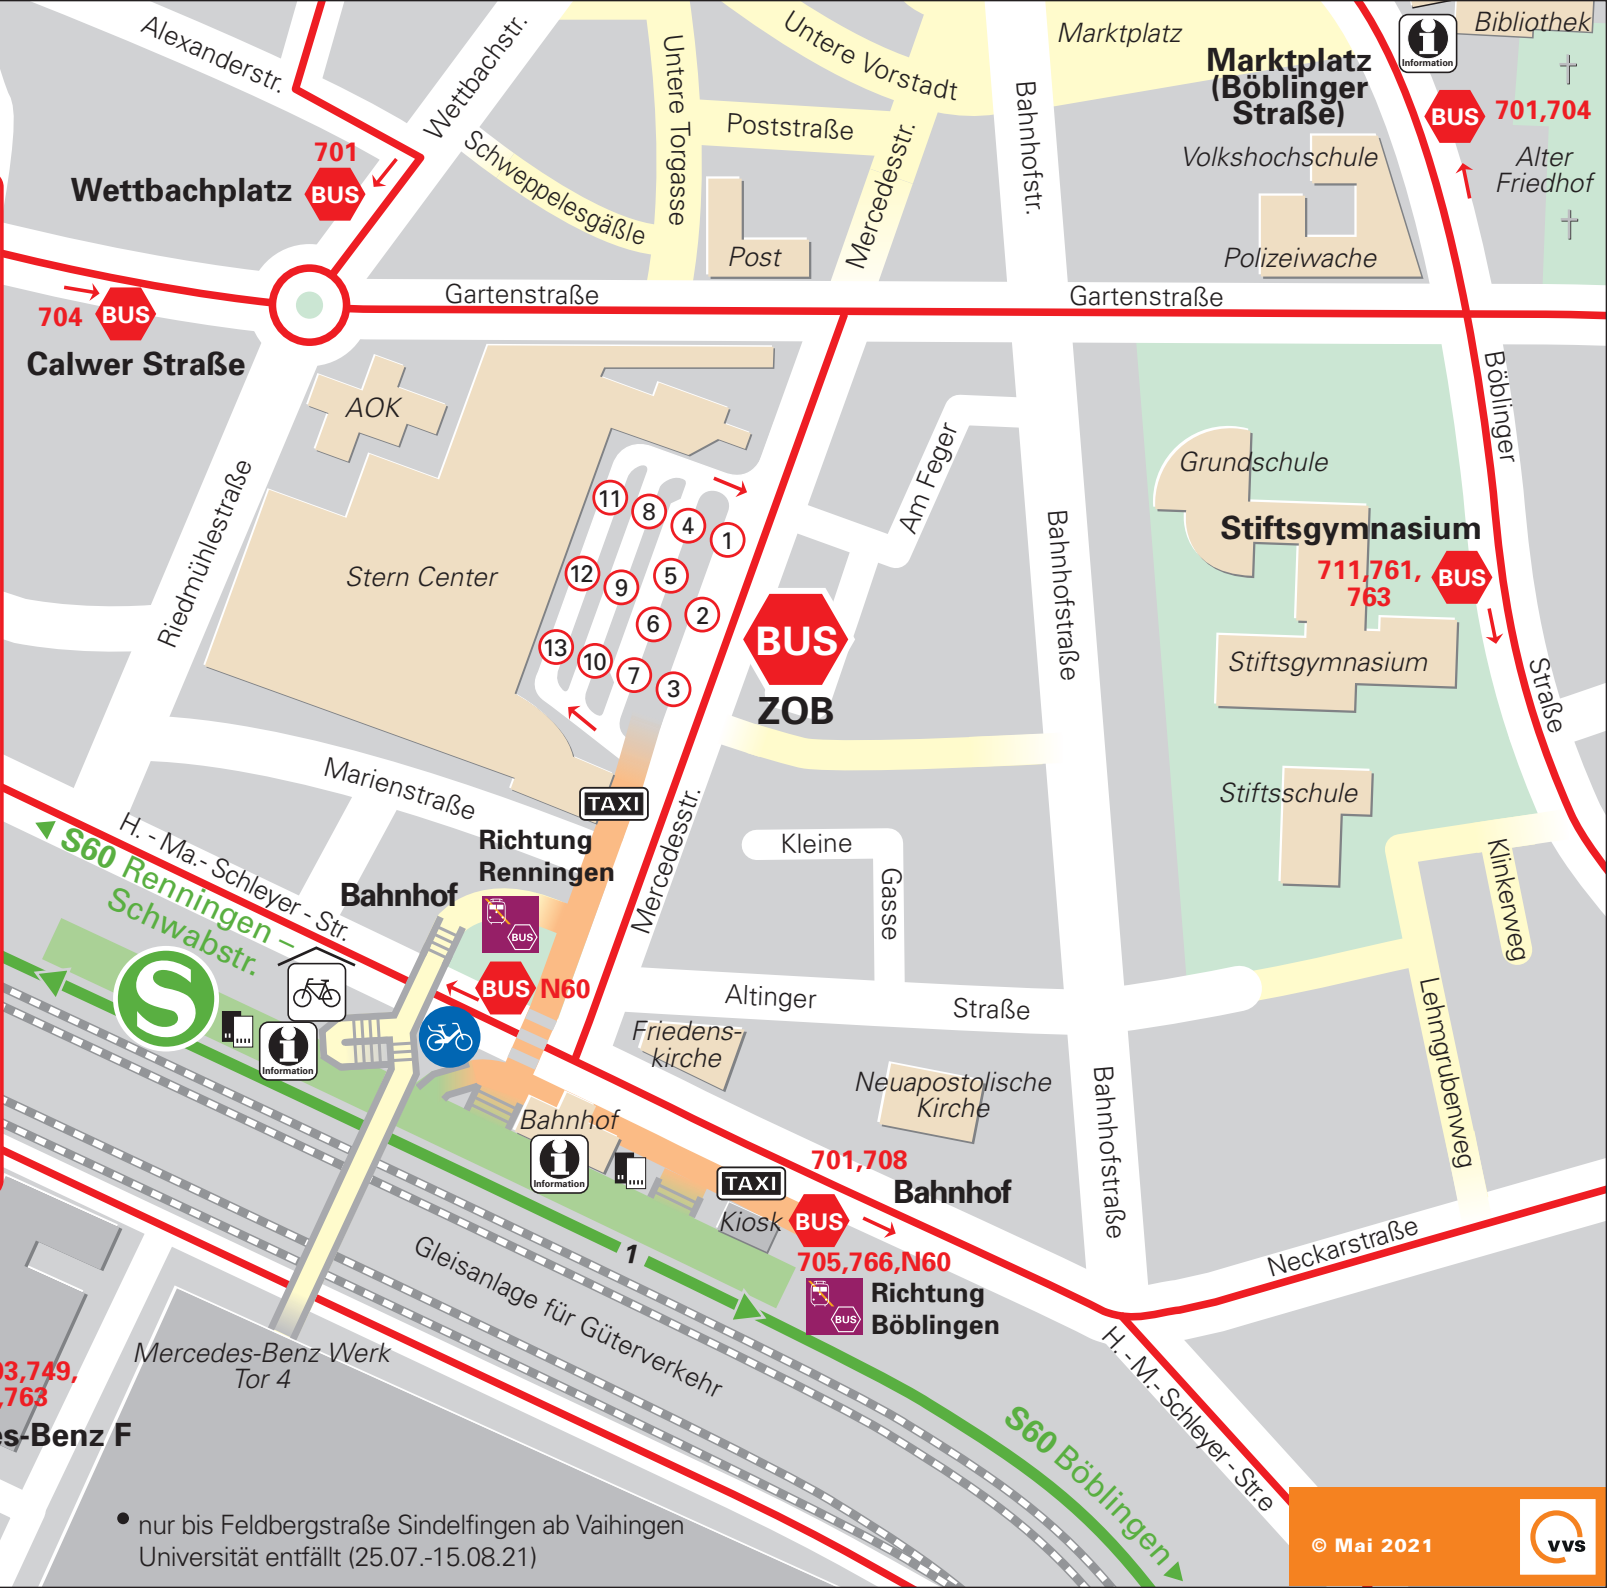

Sindelfingen

3 2 0 1

 ZOB	
Linie	Ziel
84	Sindelfingen Feldbergstraße
84	Vaihingen ZOB
631	Warmbronn – Leonberg Bf.
701	Eichholz
701	Böblingen ZOB – Diezenhalde
702	Mercedes-Benz-Werk
704	Hinterweil – Grünäcker – Maichingen – Landhaussiedlung (– Waldfriedhof)
705	Flugfeld – Böblingen ZOB
707	Mercedes-Benz – Hulb
708	Krankenhaus – Badezentrum – Eichholz
708	Goldberg (– Böblingen Thermalbad)
711	Goldberg – Breuningerland
715	Fronäcker – Maichingen
717	Dagersheim – Darmsheim
717	Königsknoll – Viehweide
722	Goldberg – Böblingen Waldorfschule
722	Maichingen
734	Schönaich – Goldberg
749	Maichingen – Grafenau – Schafhausen
761	Böbl. ZOB – Schönaich – Weil i. Schönbuch
763	Böblingen ZOB – Aidlingen – Dachtel – Stammheim (CW)

-  10
-  10
-  11
-  7
-  1
-  9
-  4
-  6
-  9
-  5
-  3
-  8
-  4
-  8
-  9
-  4
-  4
-  3
-  11
-  13
-  13

• nur bis Feldbergstraße Sindelfingen ab Vaihingen Universität entfällt (25.07.-15.08.21)