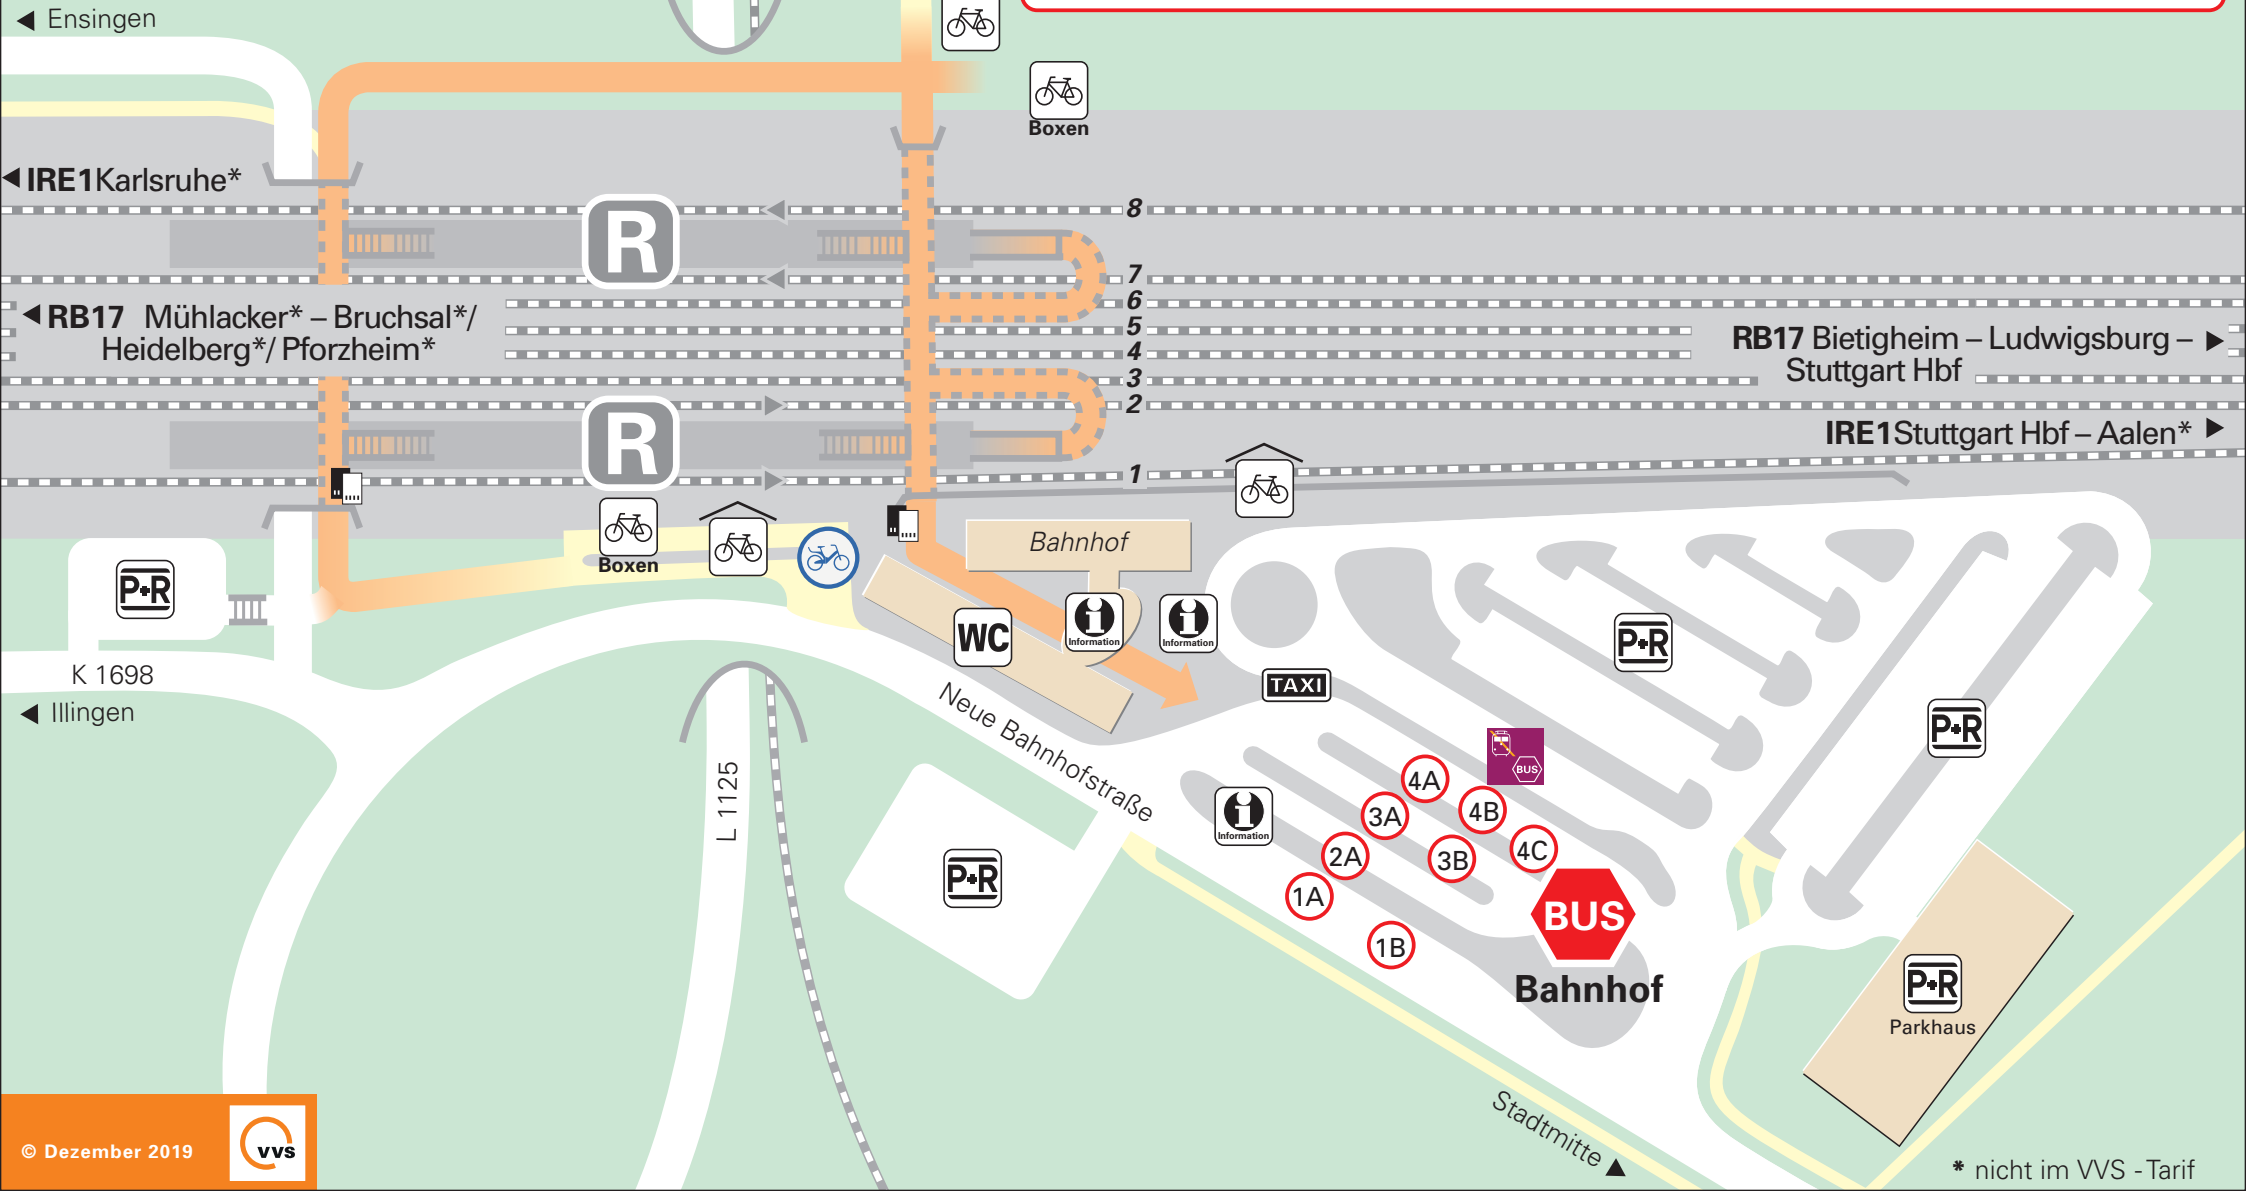

# Vaihingen (E)

5 8 7 9

## BUS

Linie	Ziel	Bussteig	Linie	Ziel	Bussteig
503	Schwieberdingen – Feuerbach	4C	590	Ensingens – Horrh. – Hohenhaslach	1B
566	Sachsenheim – Bietigheim	3B	592	Grabenstr. – Eberdingen (– Hochdorf)	3A
578	Grabenstraße	2A	592	Kleinglattbach – Gündelbach	1B
578	Kleinglattbach – Sersheim (- Sachsenh.)	1A	595	Grabenstr. – Enzweih. – Riet – Hochdorf	4A
579	Grabenstraße – Enzweih. – Oberriexingen	2A	707	Illingen* – Mühlhausen (E) – Mühlacker*	3B
579	Kleinglattbach – Ensingens	1A	707	Grabenstraße – Roßwaag	3A