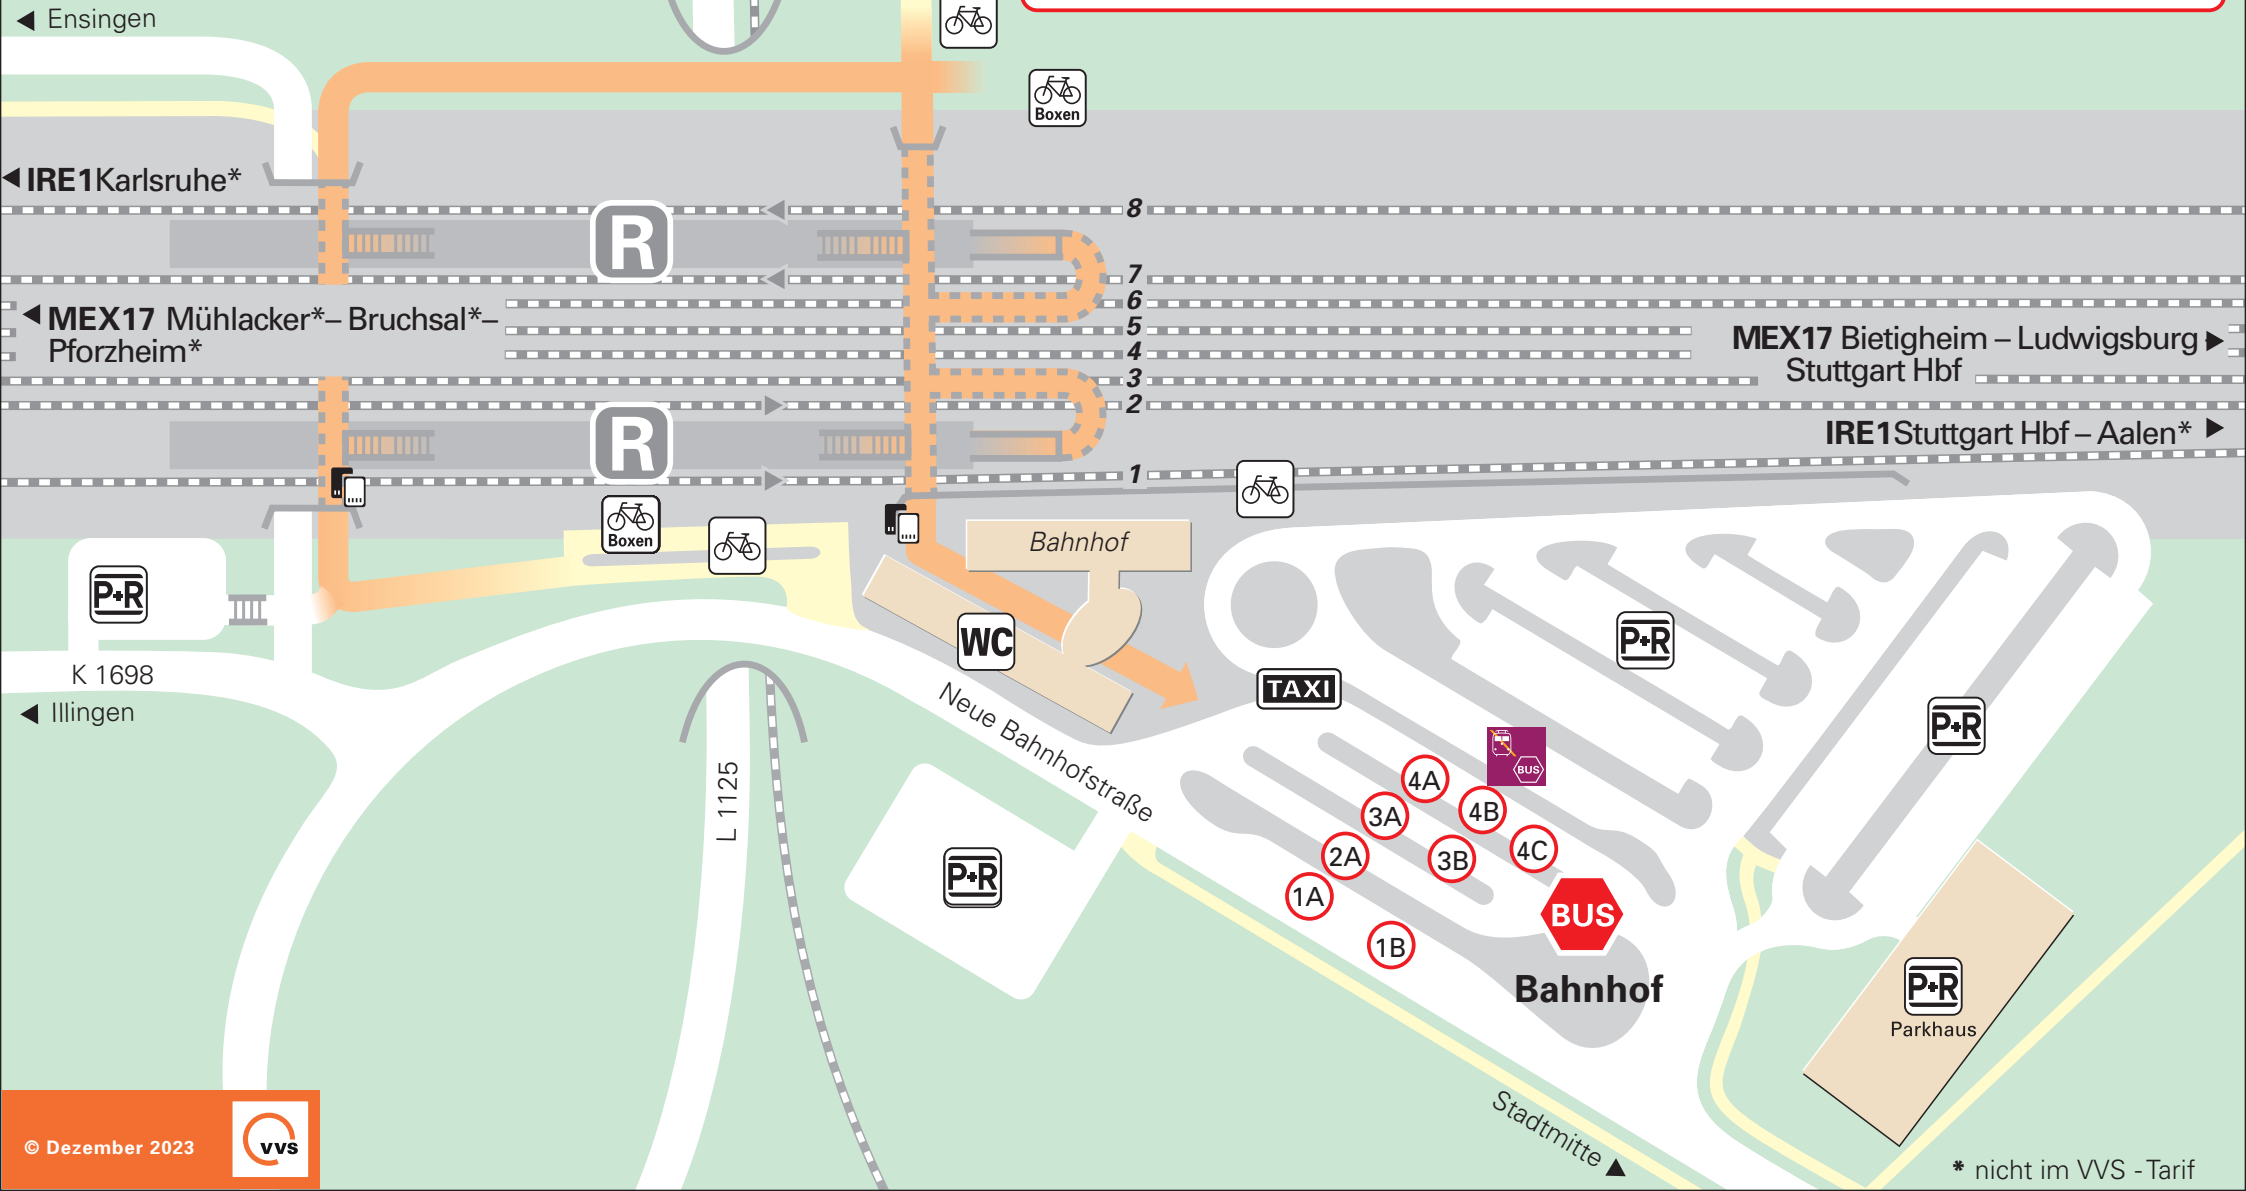

Vaihingen (E)

5 8 7 9

BUS

Linie	Ziel	Bussteig	Linie	Ziel	Bussteig
503	Schwieberdingen – Feuerbach	4C	590	Ensingens – Horrh. – Hohenhaslach	1B
566	Sersheim – Sachsenheim – Bietigheim	3B	592	Eberdingen (– Hochdorf)	3A
578	Grabenstraße	2A	592	Gündelbach	1B
578	Kleinglattbach – Sersheim (– Sachsenh.)	1A	595	Grabenstr. – Enzweih. – Riet – Hochdorf	4A
579	Enzweih. – Oberriexingen	2A	707	Illingen* – Mühlhausen (E) – Mühlacker*	3B
579	Kleinglattbach – Ensingens	1A	707	Roßwaag Mühlhäuser Straße	3A