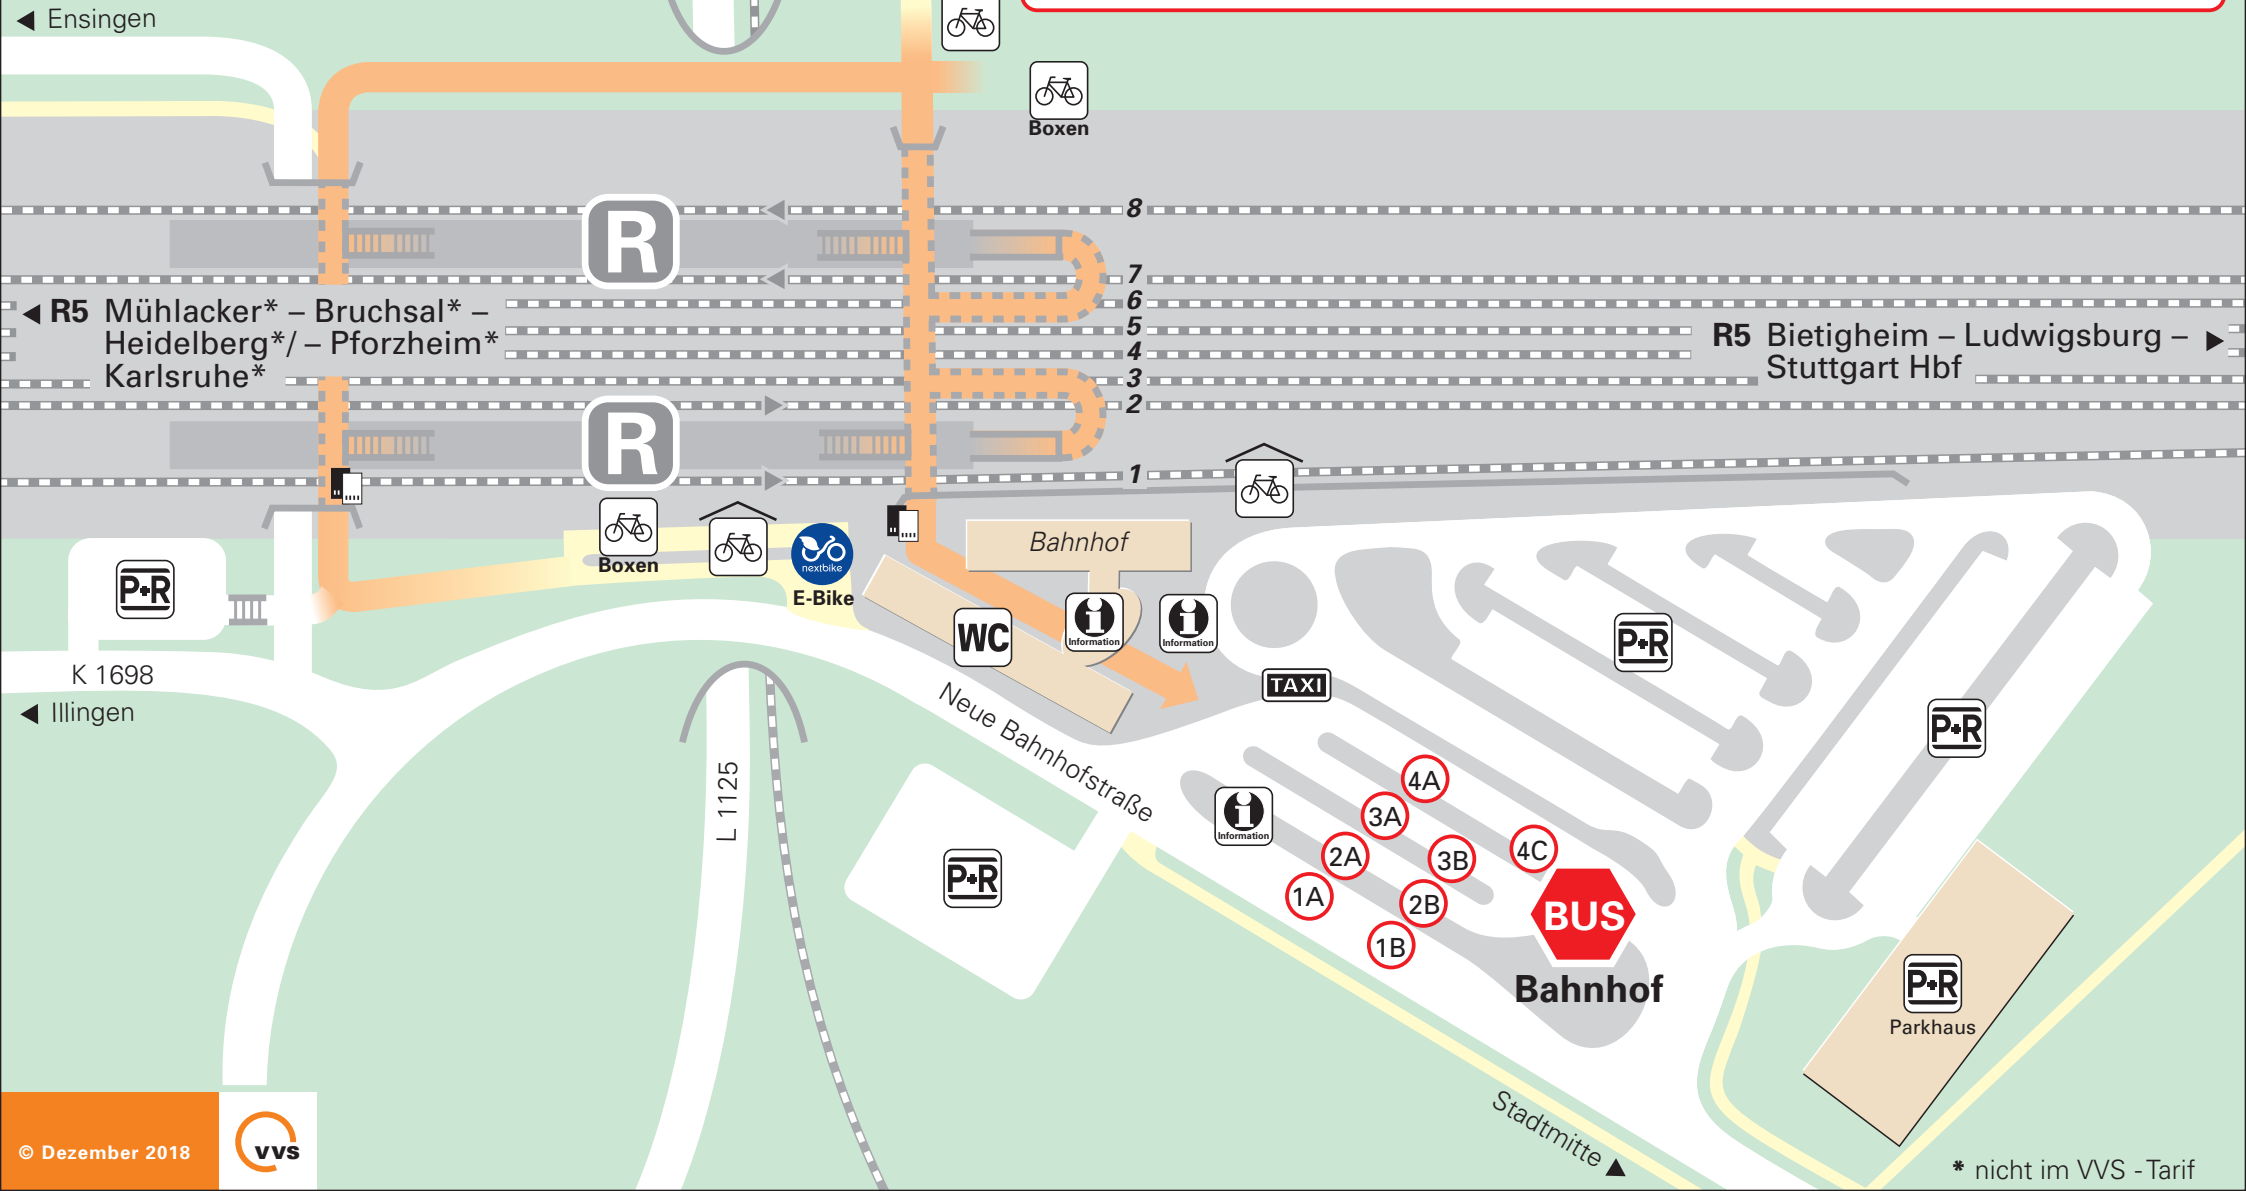

Vaihingen(E)

BUS			Bahnhof		
Linie	Ziel	Bussteig	Linie	Ziel	Bussteig
503	Schwieberd. – Zuffenhs. – Feuerbach	2B	590	Ensingens – Horrh. – Hohenhaslach	1B
566	Sachsenheim – Bietigheim	3B	592	Eberdingen (- Hochdorf)	3A
578	Sersheim – Kleinglattbach	2A	592	Horrheim – Gündelbach	1B
578	Kleinglattbach – Sersheim	1A	595	Enzweihingen – Riet – Hochdorf	3B
579	Enzweihingen – Oberriexingen	2A	707	Illingen* – Mühlhausen (E) – Mühlacker*	1A
579	Kleinglattbach – Ensingens	1A	707	Grabenstraße – Roßwaag	2A

◀ R5 Mühlacker* – Bruchsal* – Heidelberg*/ – Pforzheim* Karlsruhe*

R5 Bietigheim – Ludwigsburg – ▶ Stuttgart Hbf

K 1698
◀ Illingen

L 1125

Stadtmitte ▶

* nicht im VVS - Tarif