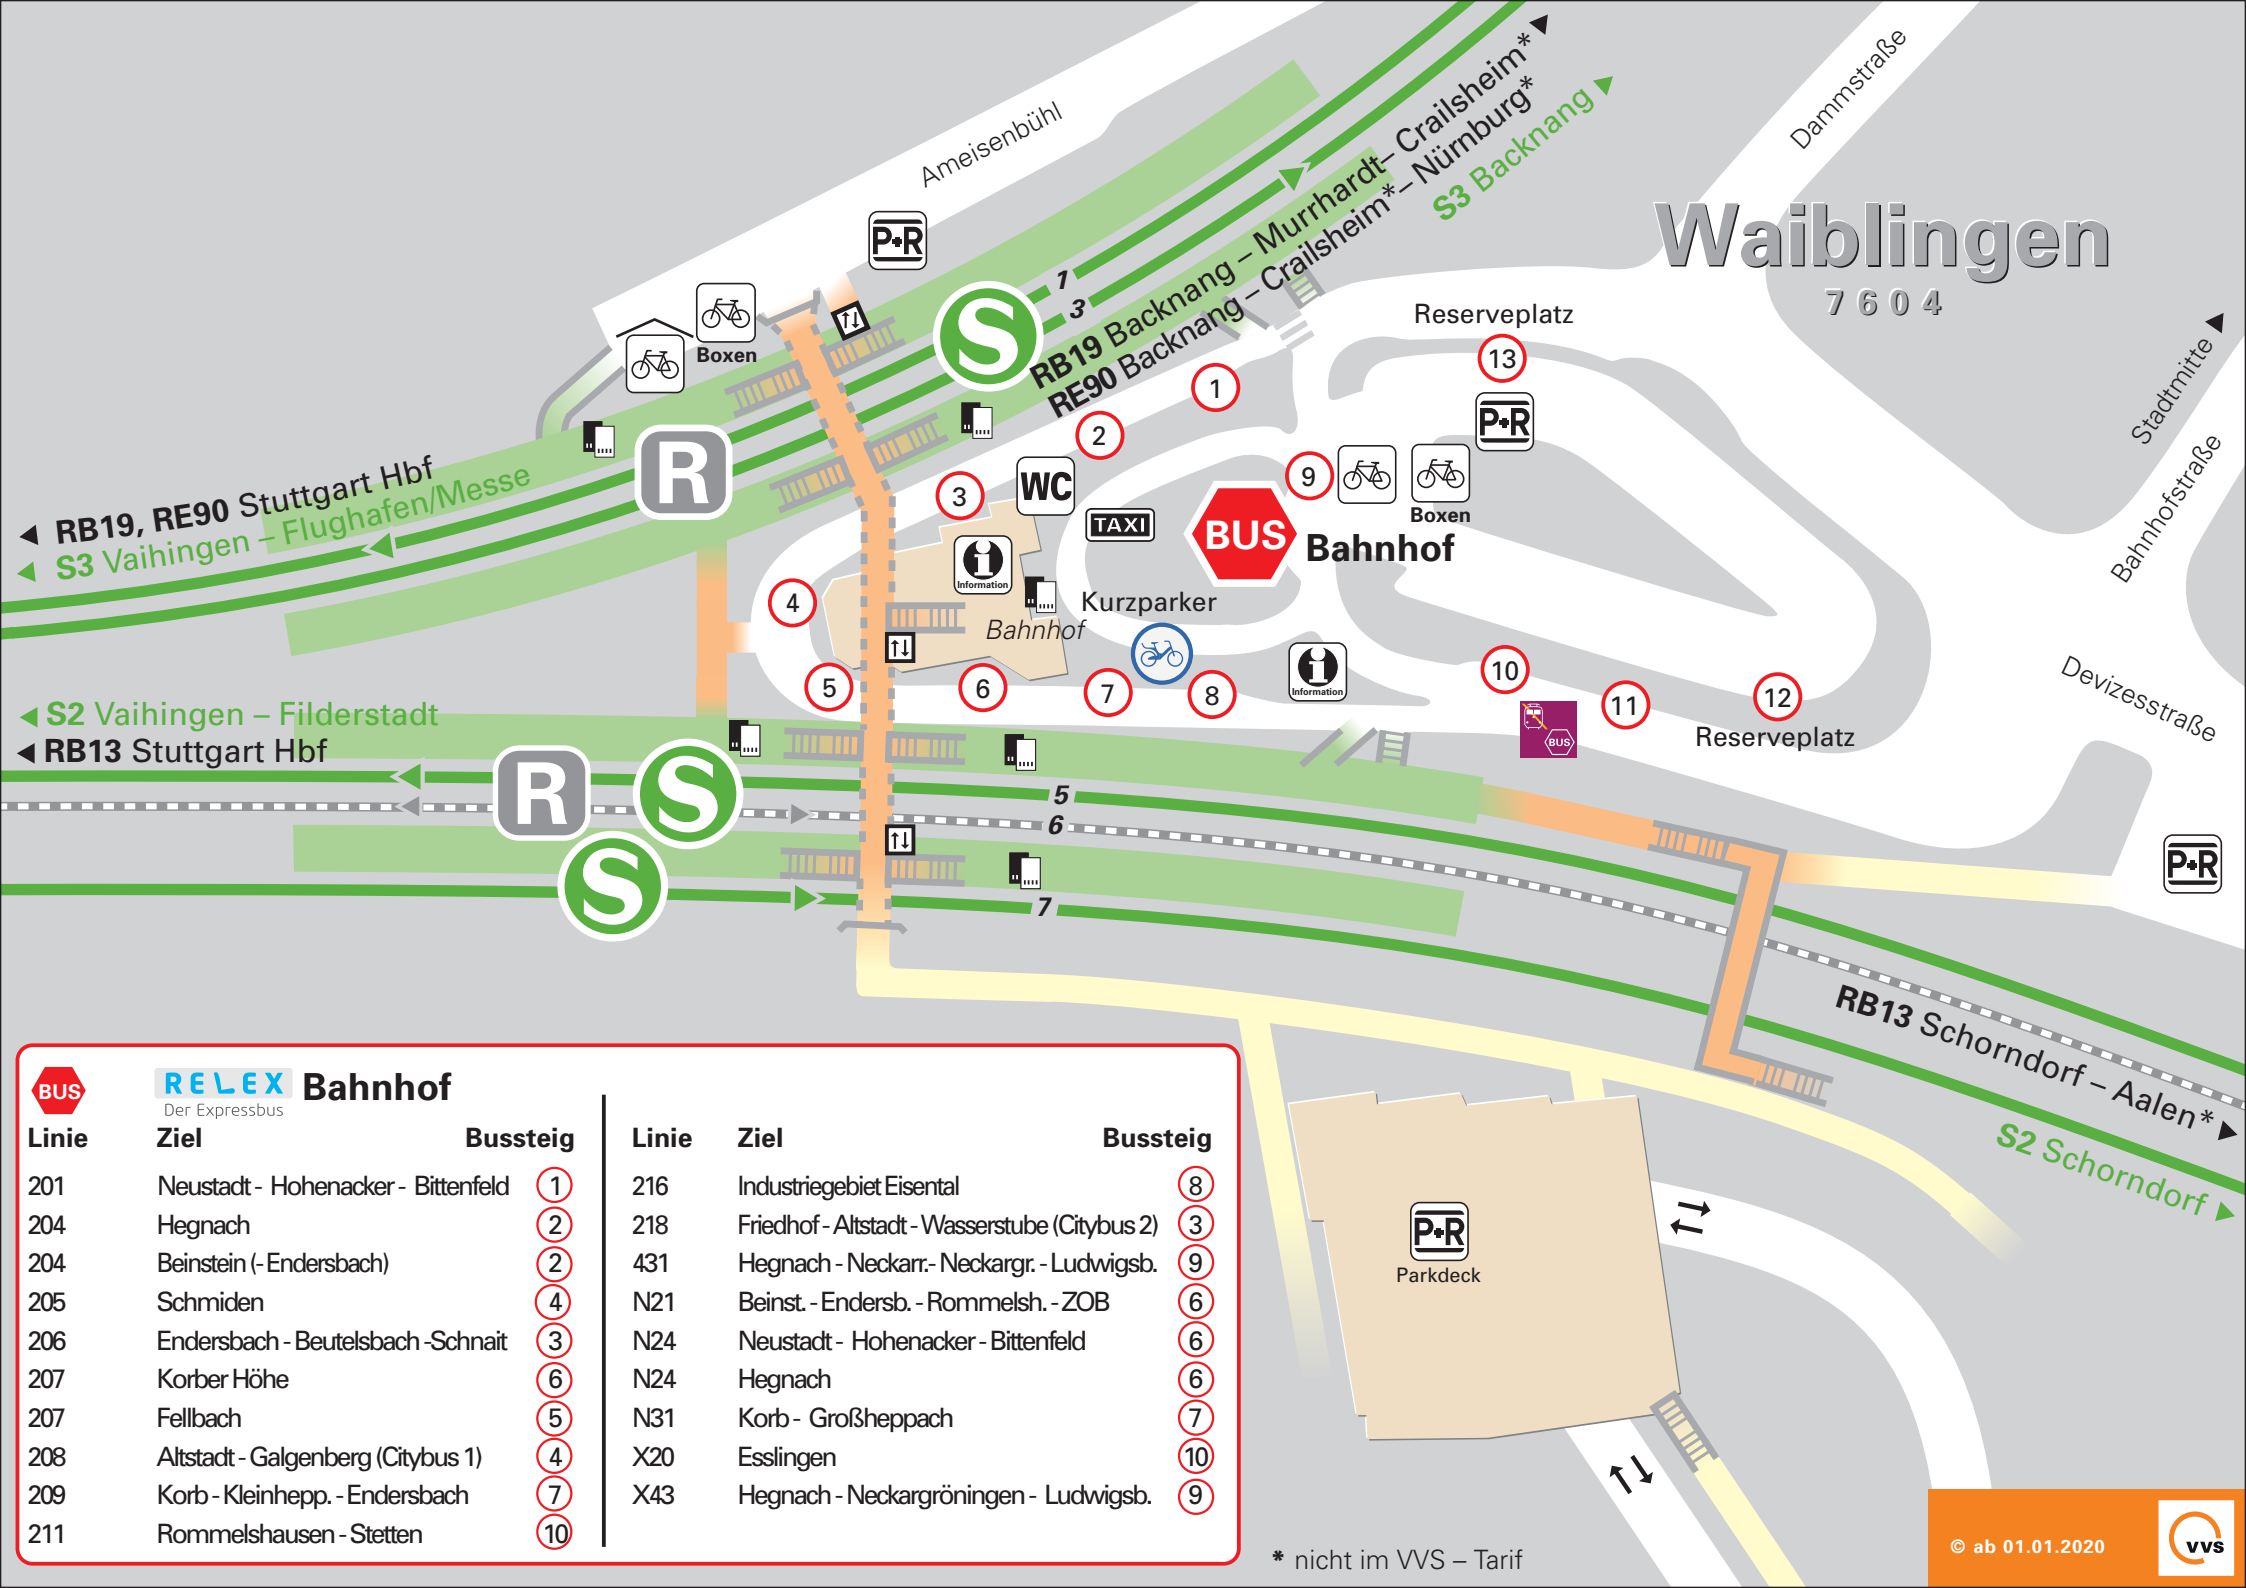

Waiblingen

7 6 0 4

RELEX Bahnhof

Der Expressbus

Linie	Ziel	Bussteig	Linie	Ziel	Bussteig
201	Neustadt - Hohenacker - Bittenfeld	1	216	Industriegebiet Eisental	8
204	Hegnach	2	218	Friedhof - Altstadt - Wasserstube (Citybus 2)	3
204	Beinstein (-Endersbach)	2	431	Hegnach - Neckarr. - Neckargr. - Ludwigsb.	9
205	Schmidlen	4	N21	Beinst. - Endersb. - Rommelsh. - ZOB	6
206	Endersbach - Beutelsbach - Schnait	3	N24	Neustadt - Hohenacker - Bittenfeld	6
207	Korber Höhe	6	N24	Hegnach	6
207	Fellbach	5	N31	Korb - Großsheppach	7
208	Altstadt - Galgenberg (Citybus 1)	4	X20	Esslingen	10
209	Korb - Kleinhepp. - Endersbach	7	X43	Hegnach - Neckargröningen - Ludwigsb.	9
211	Rommelshausen - Stetten	10			