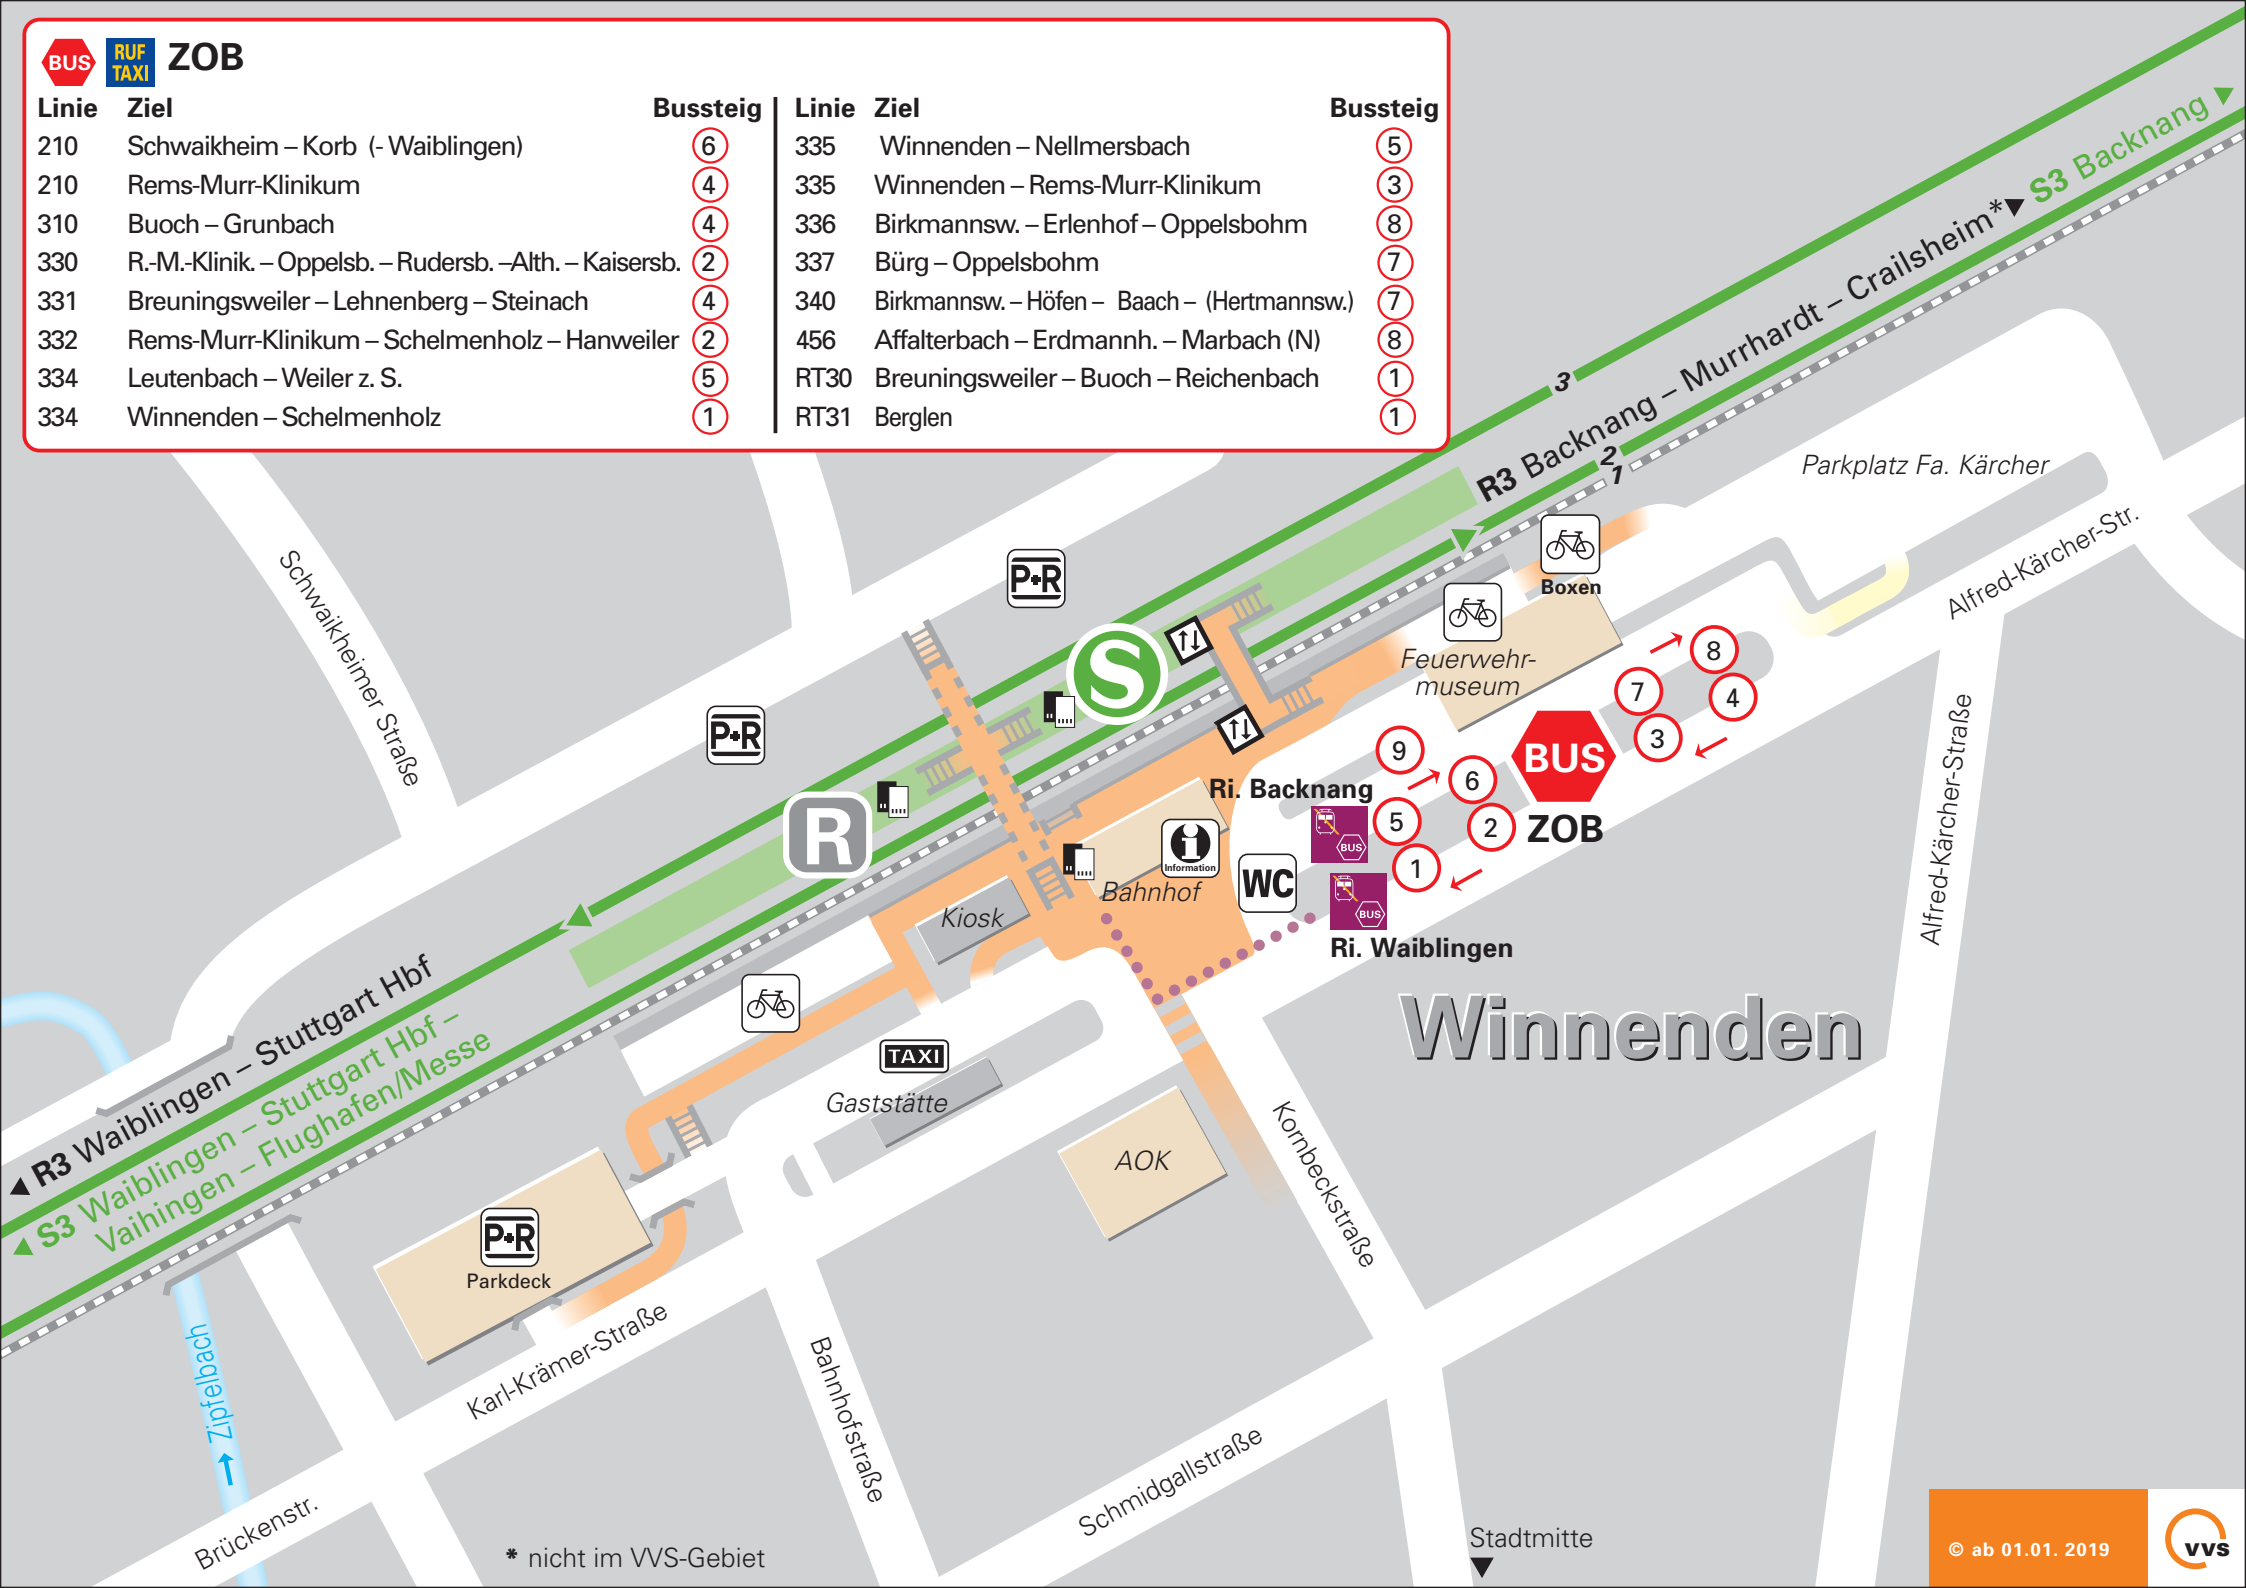

BUS RUF TAXI ZOB

Linie	Ziel	Bussteig	Linie	Ziel	Bussteig
210	Schwaikheim – Korb (- Waiblingen)	6	335	Winnenden – Nellmersbach	5
210	Rems-Murr-Klinikum	4	335	Winnenden – Rems-Murr-Klinikum	3
310	Buoch – Grunbach	4	336	Birkmannsw. – Erlenhof – Oppelsbohm	8
330	R.-M.-Klinik. – Oppelsb. – Rudersb. – Alth. – Kaisersb.	2	337	Bürg – Oppelsbohm	7
331	Breuningsweiler – Lehenberg – Steinach	4	340	Birkmannsw. – Höfen – Baach – (Hertmannsw.)	7
332	Rems-Murr-Klinikum – Schelmenholz – Hanweiler	2	456	Affalterbach – Erdmannh. – Marbach (N)	8
334	Leutenbach – Weiler z. S.	5	RT30	Breuningsweiler – Buoch – Reichenbach	1
334	Winnenden – Schelmenholz	1	RT31	Berglen	1

Winnenden

* nicht im VVS-Gebiet