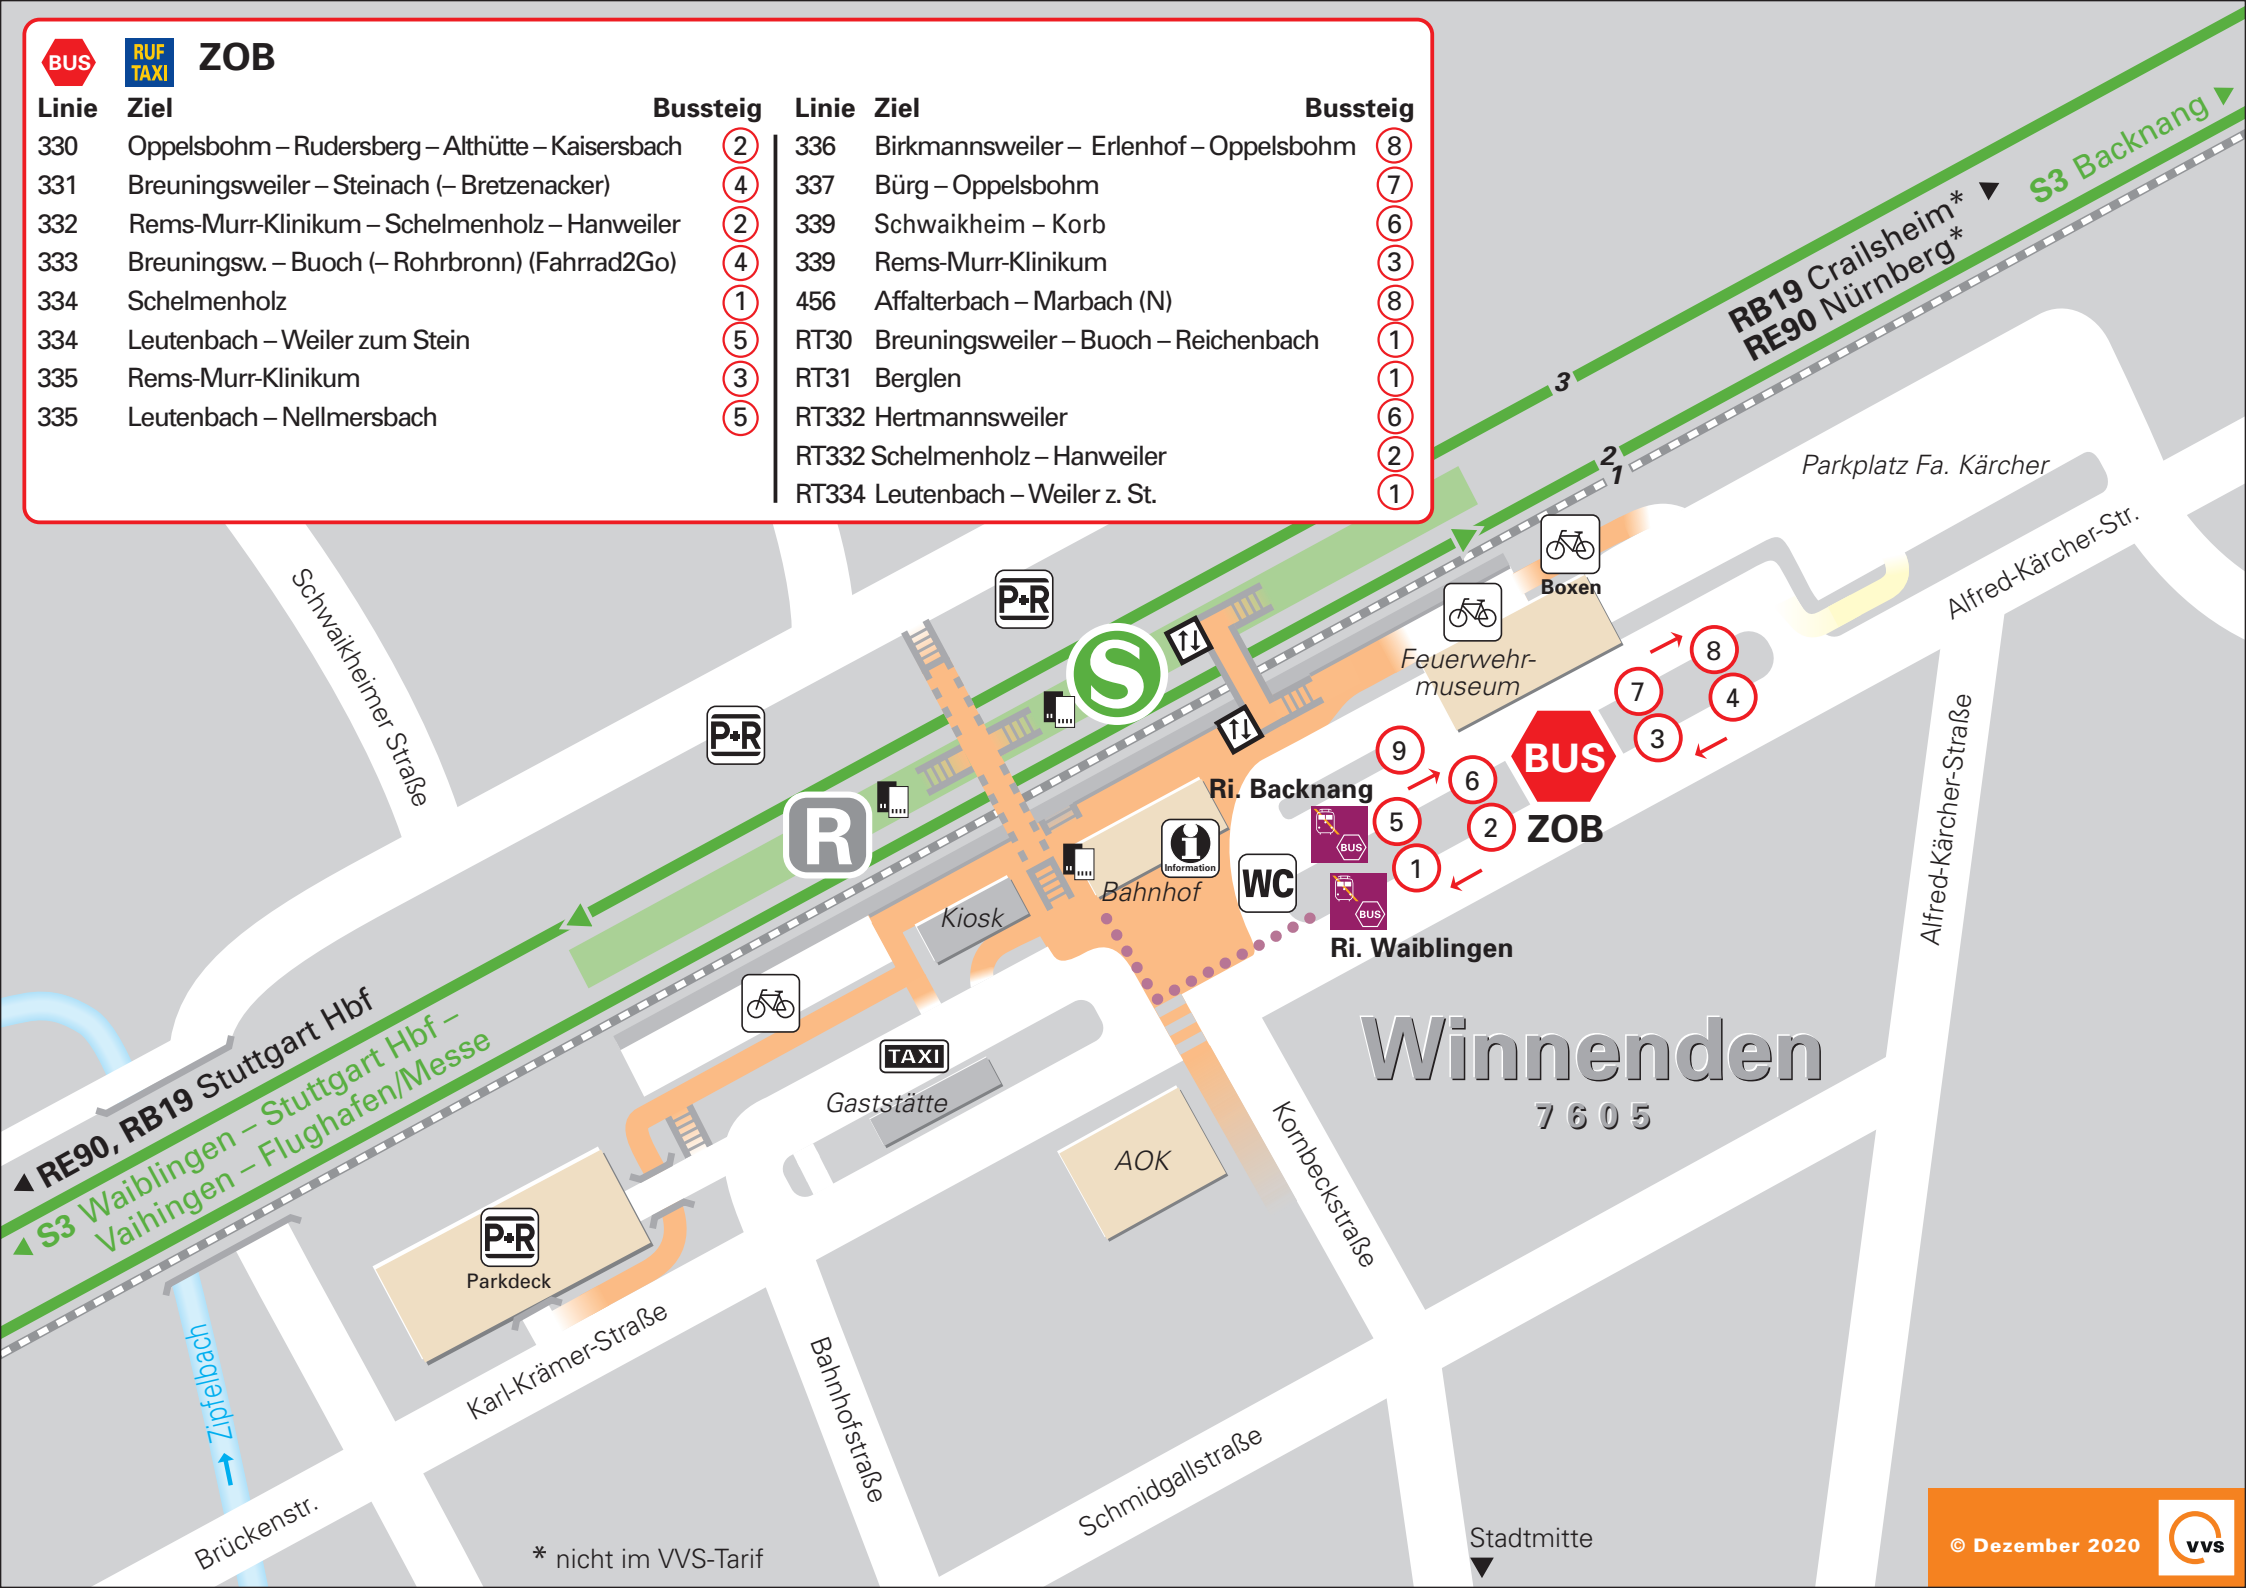

# ZOB

Linie	Ziel	Bussteig	Linie	Ziel	Bussteig
330	Oppelsbohm – Rudersberg – Althütte – Kaisersbach	②	336	Birkmannsweiler – Erlenhof – Oppelsbohm	⑧
331	Breuningsweiler – Steinach (– Bretzenacker)	④	337	Bürg – Oppelsbohm	⑦
332	Rems-Murr-Klinikum – Schelmenholz – Hanweiler	②	339	Schwaikheim – Korb	⑥
333	Breuningsw. – Buoch (– Rohrbronn) (Fahrrad2Go)	④	339	Rems-Murr-Klinikum	③
334	Schelmenholz	①	456	Affalterbach – Marbach (N)	⑧
334	Leutenbach – Weiler zum Stein	⑤	RT30	Breuningsweiler – Buoch – Reichenbach	①
335	Rems-Murr-Klinikum	③	RT31	Berglen	①
335	Leutenbach – Nellmersbach	⑤	RT332	Hertmannsweiler	⑥
			RT332	Schelmenholz – Hanweiler	②
			RT334	Leutenbach – Weiler z. St.	①