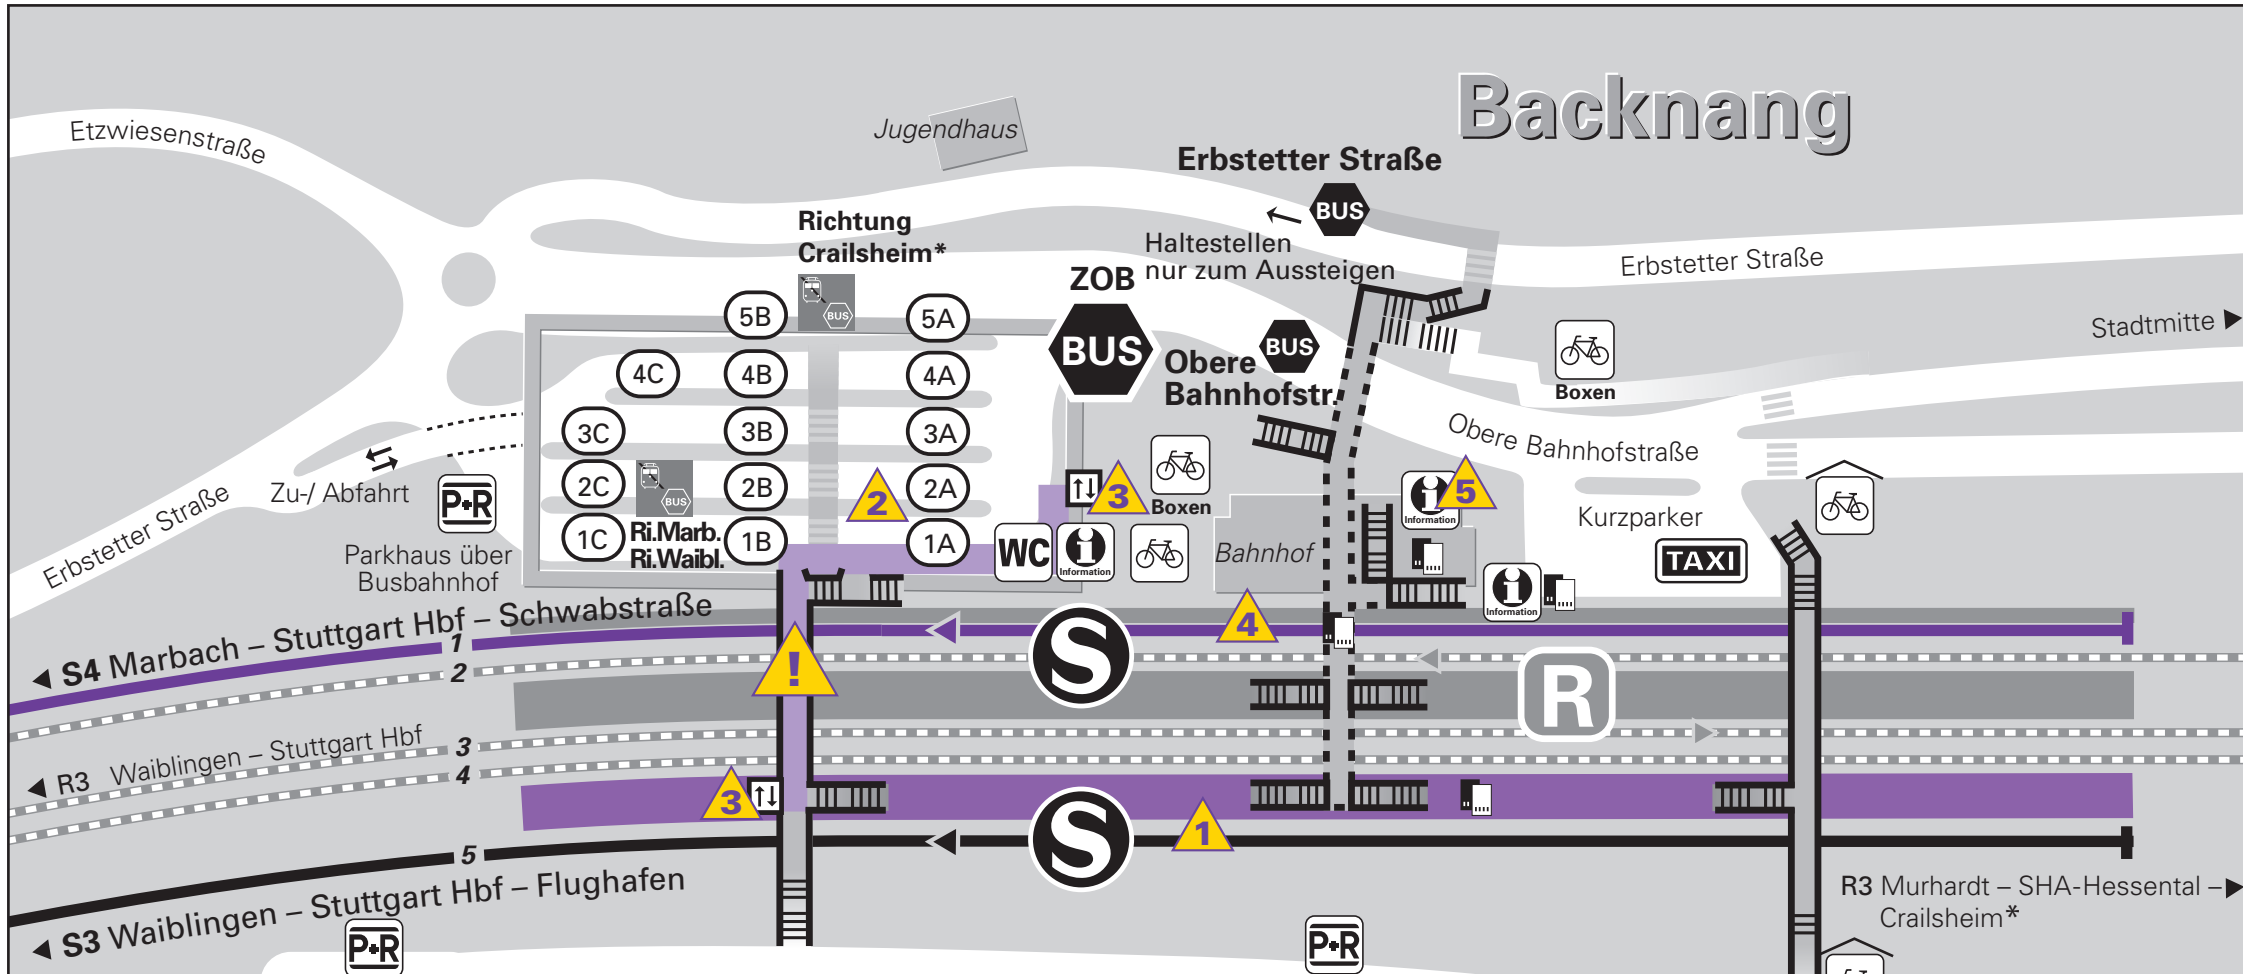

# Backnang

BUS		RUF TAXI		ZOB	
Linie	Ziel	Bussteig	Linie	Ziel	Bussteig
335	Nellmersb. – Winn. – R.-M.-Klinikum (– Waibl.)	5A	381	Weissach. Tal – Althütte (Spätbus)	3A
360	Sachsenweiler – Back. (– Lerchenäcker)	1A	382	Weissach i. T. – Auenwald – Althütte	3A
361	Steinbach – Backnang – Heiningen	1B) / 2B)	383	Allmersbach i.T. – Unterweissach (Rudersb.)	3A
362	Tausgymnasium – Backnang – Sachsenw.	1A	384	Weissach i. T. – Althütte (– Rudersberg)	3A
363	Oberschöntal – Unterschöntal	1C	385	Sulzb.(M) – Neuhütten (incl. Räuberbus)	5A
364	Großaspach – Rielingsh. – Marbach	2A	390	Oppenweiler – Sulzb.(M) – Murrhardt	4A
365	Unterweissach – Oberbrüden	4B	393	Allmersbach i. T. – Rudersberg	5A
366	Oberbrüden – Unterbrüden – Lippoldsw.	4B	455	Weiler zum Stein/Burgstall (– Kirchberg)	2C
367	Großaspach – Kleinaspach	2A	467+	Kleinaspach – Oberstenfeld – Prevorst	2A
368	Staugacker	1C	RT35	Stadtgebiet und Stadtteile	2B
369	Industriegebiet Süd	4c	RT361	Plattenwald – Steinbach – Mittelbr. – Oberbrüden	3A
370	Biegel – Gartenstr. – Murrbäder	1A	RT361	Sachsenw. – Maubach – Waldrems – Heiningen	3A
380	Sulzbach (M) – Mainhardt	5A	RT363	Unterschöntal – Oberschöntal	1C
N30	Burgst. (M) – Kirchb.(M) – Kleinasp. – Back.	2C	RT381	Weissach. Tal – Althütte	3A
			RT390	Murrhardt – Sulzbach – Fornsbach	2C

\* nicht im VVS-Tarif  
 ■ 385 ab 10.12.17  
**Räuberbus** 01.05. - 28.10.18  
 + **Berg- und Talbus** 01.05. - 28.10.18