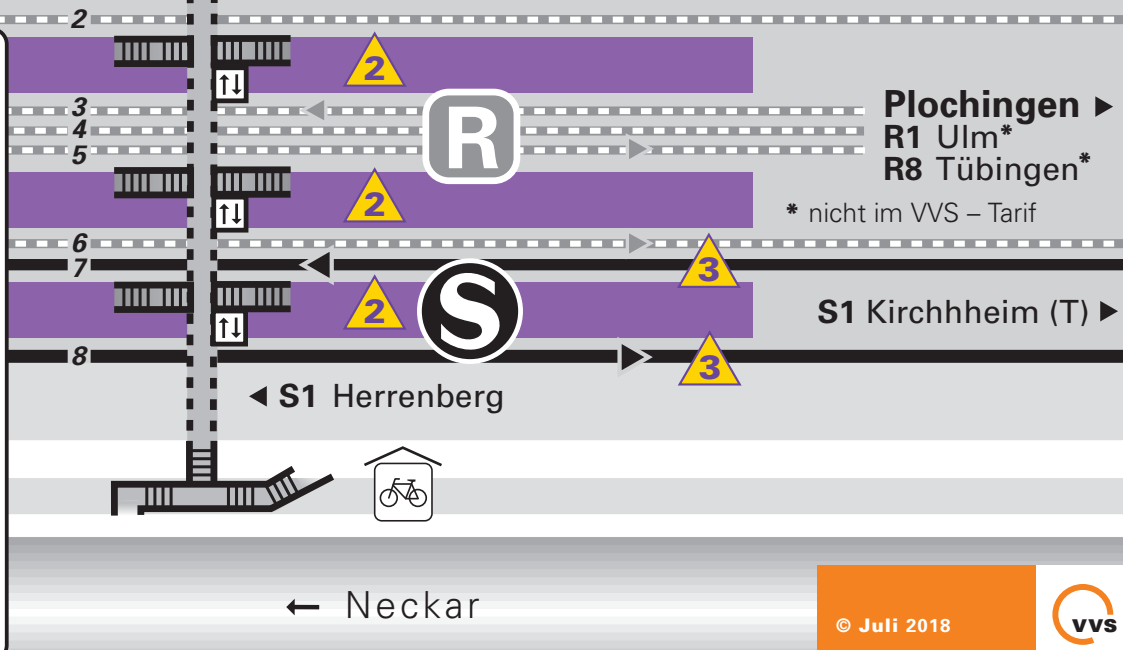

◀ R1,R8 Stuttgart Hbf

**BUS RUF TAXI RELEX ZOB**  
Der Expressbus

Linie	Ziel	Bussteig	Linie	Ziel	Bussteig
101	Obertürkheim	①	114	Krummhardt–Aichelberg	④
101	Lerchenäcker	⑤	115	Berufi.Schulzentrum Zell	⑤
102	Oberesslingen – Zell	①	116	Stetten (Endersbach)	⑧
102	Mettingen Bf.	⑤	118	Zollberg	⑤
103	Oberesslingen – Zell	①	119	Denkendorf	③
103	Hedelfingen	⑤	120	Neuhausen (– Wolfschlugen)	④
104	Deizasau	⑧	122	Flughafen (SAB)	⑥
105	Klinikum – Am schönen Rain	⑥	131	Ruit – Heumaden	③
106	Baltmannsweiler – Hohengehren	④	140	Plochingen ZOB	②
108	Jägerhaus (Dulkhäusle)	⑦	N12	Wäldenbronn – RSKN	⑤
109	Sulzgries – Rüdern	⑦	N13	Sirnau – Berkheim	⑧
110	Wäldenbronn	⑧	N14	Aichschieß – Aichelberg	⑦
111	Serach – Neckarhalde	⑨	N19	Nellingen – Neuhausen (F)	③
112	Wiflingshausen Dulkhäusle	②	N22	Ruit – Kernat – Scharnhausen	④
113	Berkheim	⑨	X20	Waiblingen	②
			RT106	Berkheim – Hohengehren	④

**1** Öffnungszeiten DB Reisezentrum: Mo - Fr: 7.00 - 19.00 Uhr  
Sa: 9.30 - 15.00 Uhr  
So: 10.30 - 16.00 Uhr

**2** Barrierefreier Zugang zum Bahnsteig mit Aufzug.

**3** Reststufe: 10-30cm zwischen Bahnsteig und Fahrzeugboden  
Restspalte: 10-20cm zwischen Bahnsteig und Fahrzeugboden