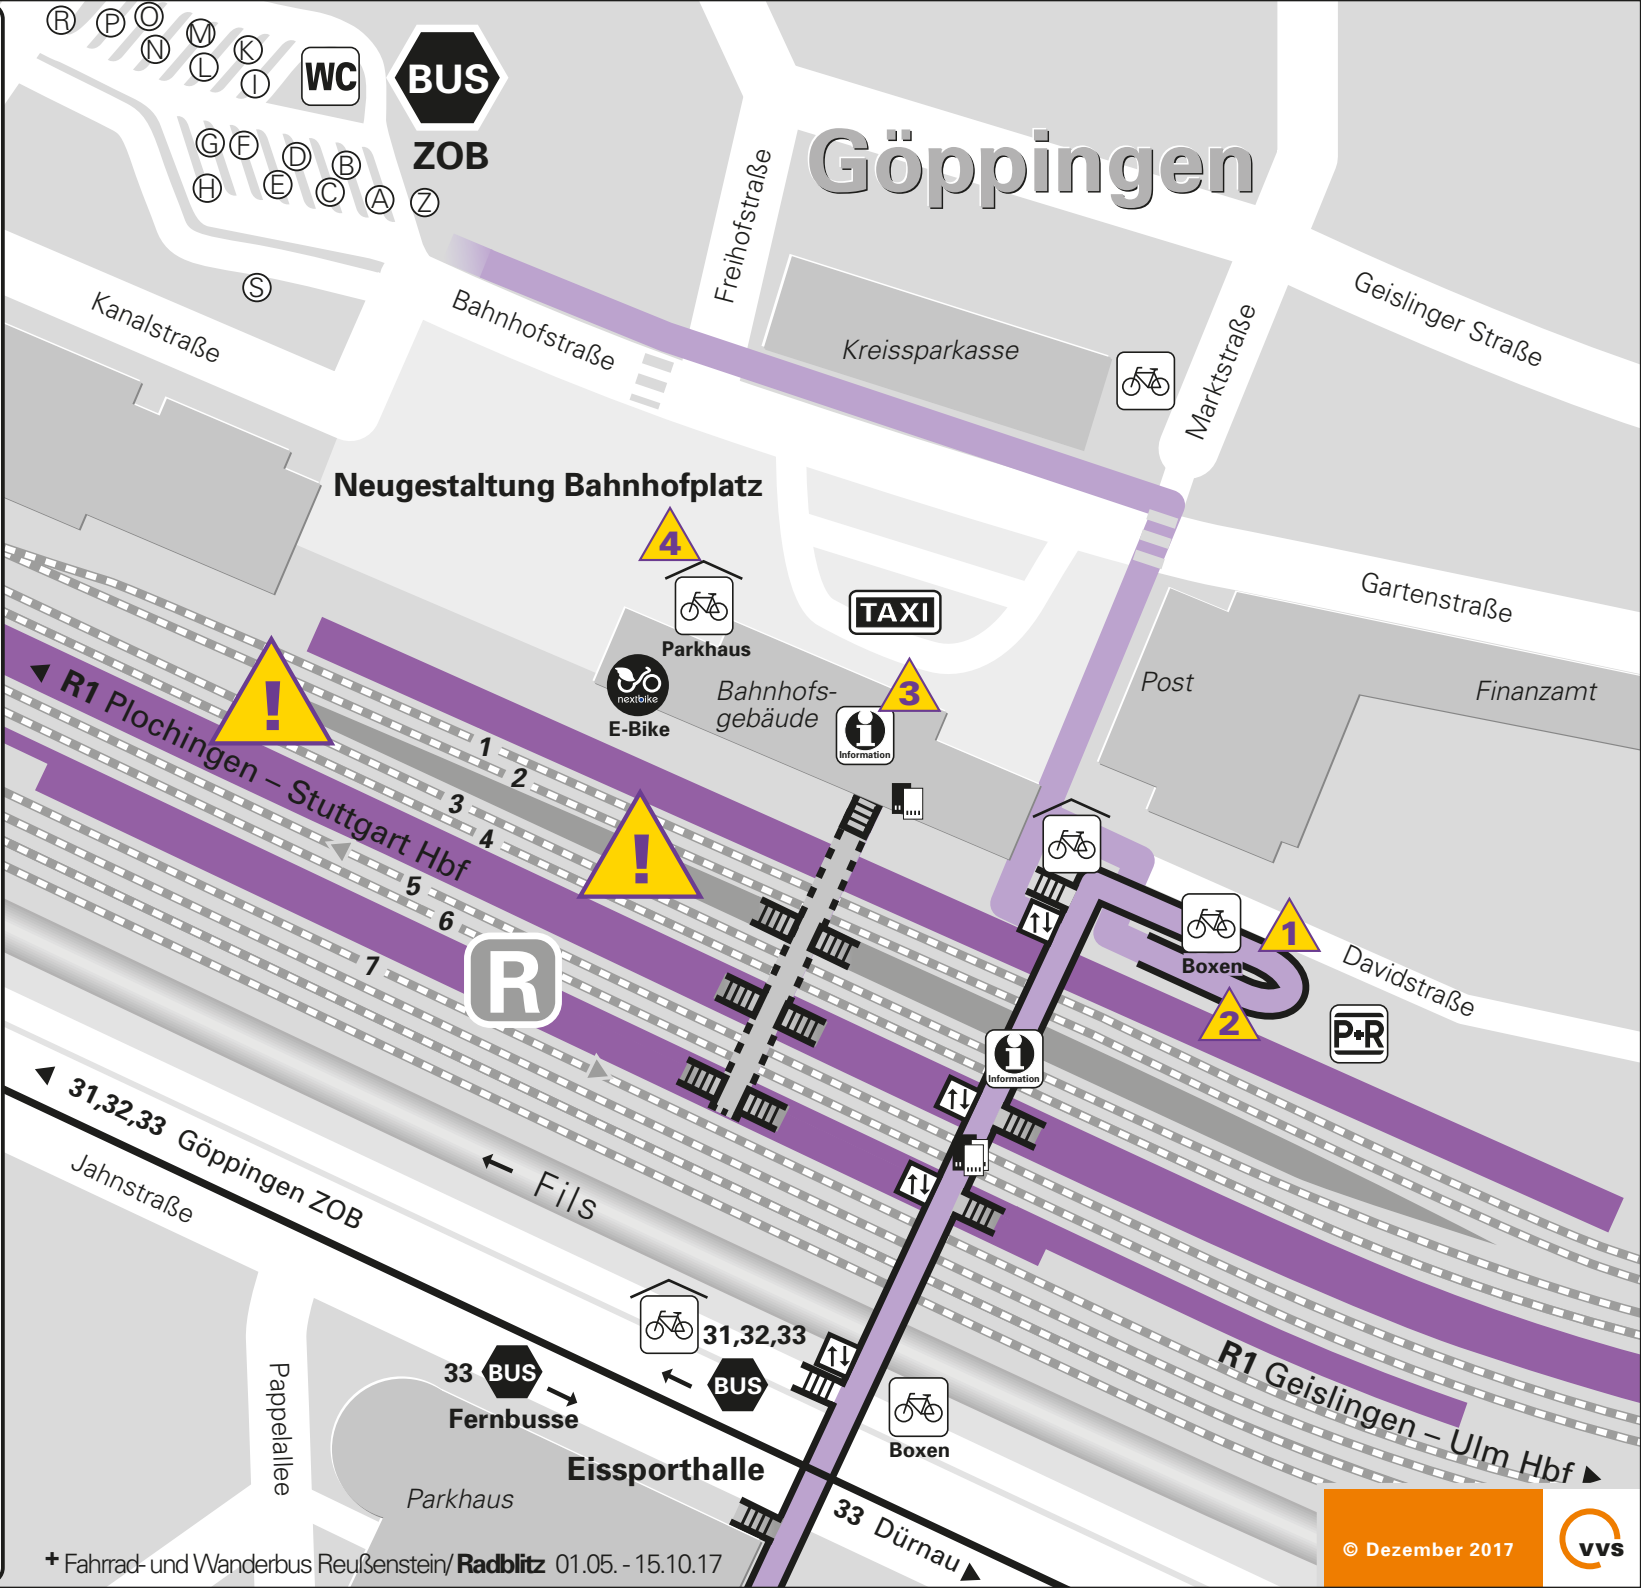

Linie	Ziel	Bussteig
1	Eislingen (Süd)	(C)
2	Uhingen – Albershausen	(H)
3	Holzheim – Schlat	(A)
3	Holzheim – Manzen – Ursenwang	(A)
4	Barthenbach – Rechberghausen	(E)
4	Börtlingen-Breech	(E)
5	Faurndau – Haier – Wangen – Oberwälden	(G)
6	Eislingen – Salach – Ottenbach	(D)
7	Faurndau – Sparwiesen	(D)
11	Birenbach – Wäschenbeuren – (Lenglingen)	(F)
11	Lorch – Schwäbisch Gmünd	(F)
12	Maitis – Schwäbisch Gmünd	(F)
13	Wannenhof – Hohenstaufen – (Maitis)	(B)
15	Uhingen – Holzhausen	(H)
16	Eislingen (Nord)	(C)
20	Bad Boll – Zell u. A. – Hattenhofen	(K,P)
20	Zell u. A. – Aichelberg – Weilheim a.d.T.	(P)
21	Klinik a. Eichert – Jebenhausen	(I)
21	Bezgenriet	(I)
21	Hattenhofen	(I)
31	Gruibingen – Wiesensteig	(M)
32	Bad Ditzgenbach – Deggingen	(M)
33	Heiningen	(M,L)
33	Eschenbach – Ursenwang	(M,L)
33	Gammelshausen – Bad Boll	(M,L)
91	Friedhof – Bürgerhölzle – Galgenberg	(B)
92	Klinik am Eichert	(G)
93	Friedhof (Süd) – Galgenberg	(Z)
94	Lerchenberg – Hohrein – Reusch	(E)
95	Reusch	(Z)
97	Berufsschulzentrum Öde	(D,F-H)
178+	Uhingen – Schlierbach – Kirchheim (T)	(R)
260	Adelberg – Schorndorf	(O)
261	Ebersbach – Plochingen	(O)
261	Büchenbronn – Engelberg	(O)
261	Uhingen – Bünzwangen	(O)
7672	Uhingen – Baierack	(O)
7680	Süßen – Geislingen/Steige	(N)
7688	Lauterstein – Heidenheim	(N)
7688	Eislingen – Salach – Süßen – Donzdorf	(N)
7688	Süßen – Donzdorf – Reichbach u.R.	(N)
RT178	Uhingen – Schlierbach – Kirchheim (T)	(R)
RT260	Adelberg – Schorndorf	(O)
N1	Nacht. Spätbus (F)	(M)
N2	Nacht. Spätbus (B)	(I)
N3	Nacht. Spätbus (N)	(H)
N4	Nacht. Spätbus (A)	(H)
N5	Nacht. Spätbus	(M)
N6	Nacht. Spätbus	(I)
N7	Nacht. Spätbus	(H)

+ Fahrrad- und Wanderbus Reußenstein/ Radblitz 01.05. - 15.10.17