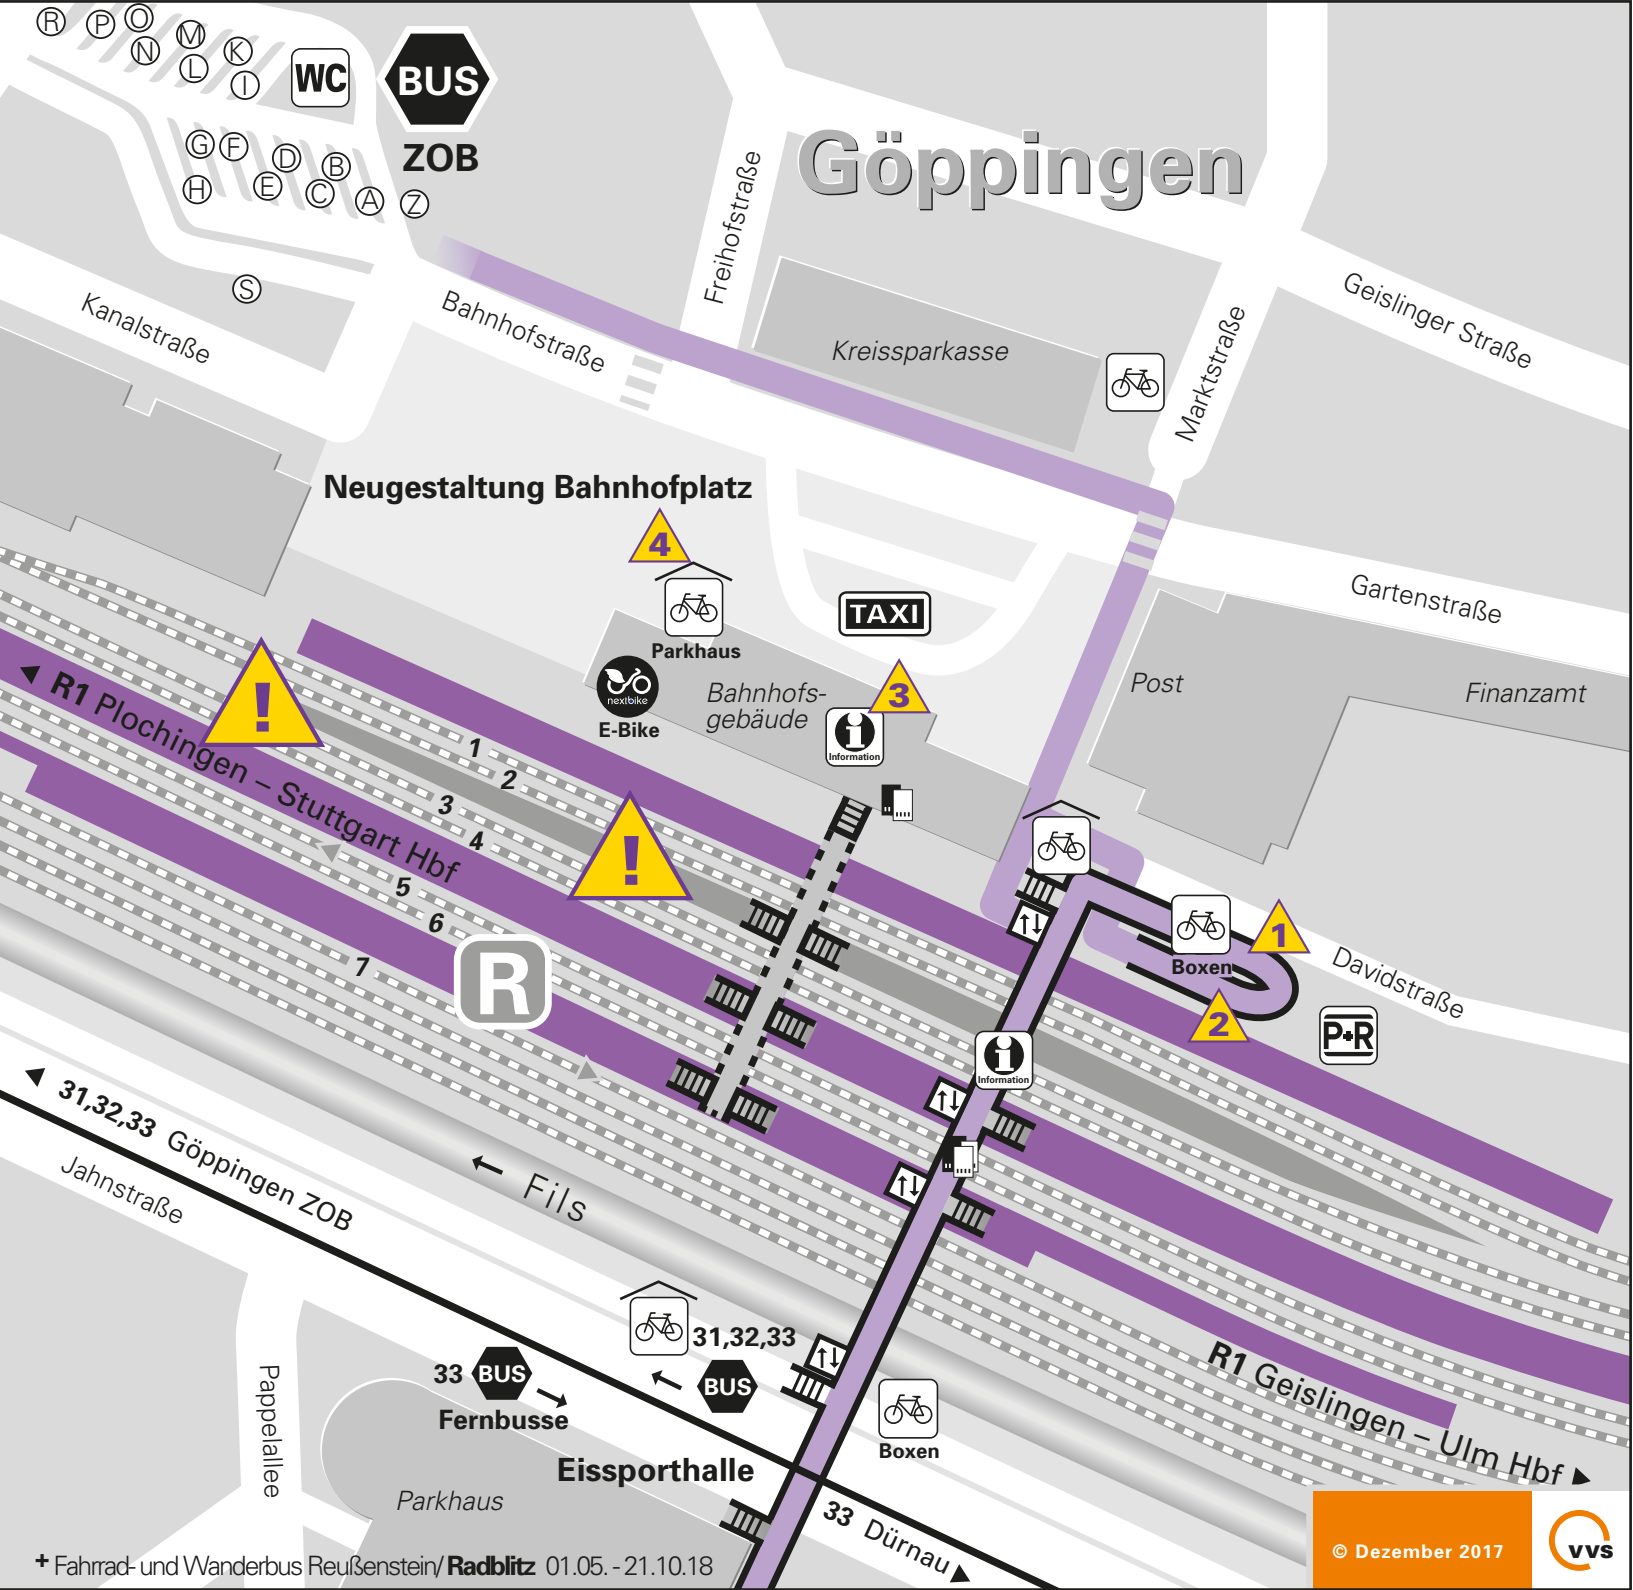

BUS	RUF TAXI	ZOB	Bussteig
1		Eislingen (Süd)	(C)
2		Uhingen – Albershausen	(H)
3		Holzheim – Schlatt	(A)
3		Holzheim – Manzen – Ursenwang	(A)
4		Bartenbach – Rechberghausen	(E)
4		Börtlingen-Breech	(E)
5		Faundau – Haier – Wangen – Oberwälden	(G)
6		Eislingen – Salach – Ottenbach	(D)
7		Faundau – Sparwiesen	(D)
11		Birenbach – Wäschenbeuren – (Lenglingen)	(F)
11		Lorch – Schwäbisch Gmünd	(F)
12		Maitis – Schwäbisch Gmünd	(F)
13		Wannenhof – Hohenstaufen – (Maitis)	(B)
15		Uhingen – Holzhausen	(H)
16		Eislingen (Nord)	(C)
20		Bad Boll – Zell u. A. – Hattenhofen	(KP)
20		Zell u. A. – Aichelberg – Weilheim a.d.T.	(P)
21		Klinik a. Eichert – Jebenhausen	(I)
21		Bezgenriet	(I)
21		Hattenhofen	(I)
31		Grübingen – Wiesensteig	(M)
32		Bad Ditzenbach – Deggingen	(M)
33		Heiningen	(M,L)
33		Eschenbach – Ursenwang	(M,L)
33		Gammelshausen – Bad Boll	(M,L)
91		Friedhof – Bürgerhölzle – Galgenberg	(B)
92		Klinik am Eichert	(G)
93		Friedhof (Süd) – Galgenberg	(Z)
94		Lerchenberg – Hohrein – Reusch	(E)
95		Reusch	(Z)
97		Berufsschulzentrum Öde	(D,F-H)
178+		Uhingen – Schlierbach – Kirchheim (T)	(R)
260		Adelberg – Schorndorf	(O)
261		Ebersbach – Plochingen	(O)
261		Büchenbronn – Engelberg	(O)
261		Uhingen – Bünzswangen	(O)
7672		Uhingen – Baiereck	(O)
7680		Süßen – Geislingen/Steige	(N)
7688		Lauterstein – Heidenheim	(N)
7688		Eislingen – Salach – Süßen – Donzdorf	(N)
7688		Süßen – Donzdorf – Reichbach u.R.	(N)
RT178		Uhingen – Schlierbach – Kirchheim (T)	(R)
RT260		Adelberg – Schorndorf	(O)
N1	(F)	Nacht. Spätbus	(M)
N2	(B)	Nacht. Spätbus	(I)
N3	(N)	Nacht. Spätbus	(H)
N4	(A)	Nacht. Spätbus	
N5		Nacht. Spätbus	
N6		Nacht. Spätbus	
N7		Nacht. Spätbus	