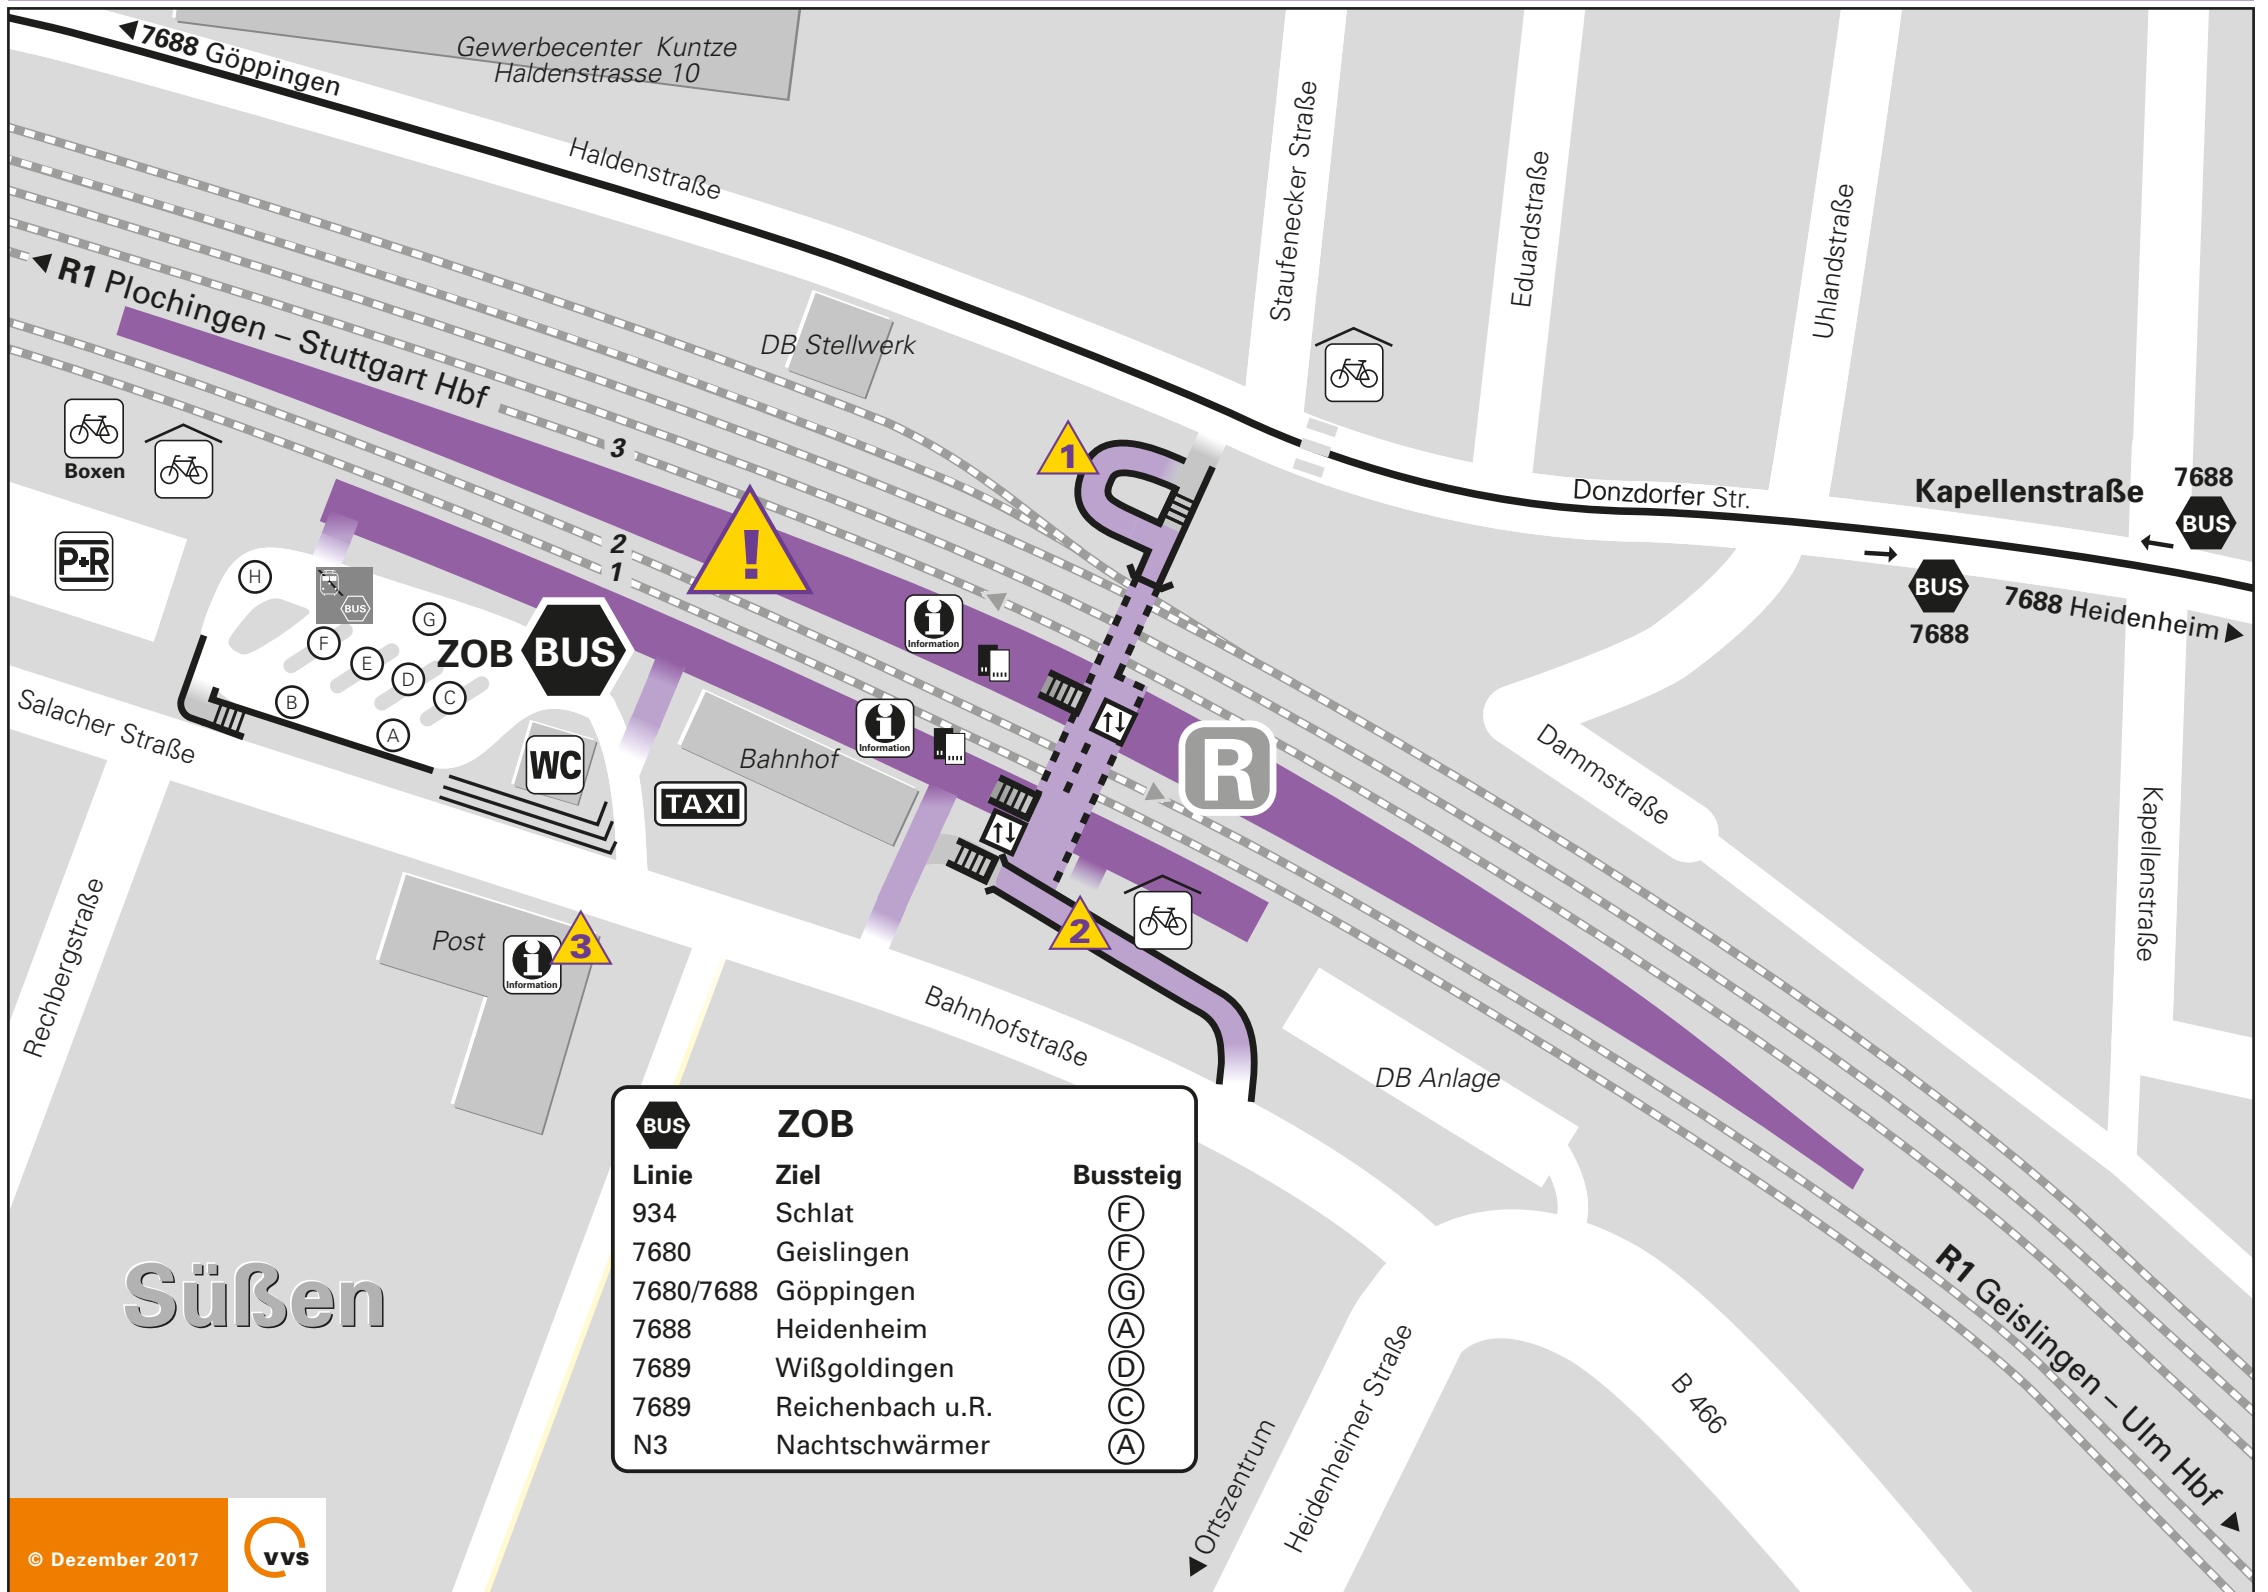

Barrierefreie oder -minimierte Wegeführung

 Linie	ZOB Ziel	Bussteig
934	Schlat	(F)
7680	Geislingen	(F, G)
7680/7688	Göppingen	(G)
7688	Heidenheim	(A, D, C)
7689	Wißgoldingen	(D, C)
7689	Reichenbach u.R.	(C)
N3	Nachtschwärmer	(A)

 Rampenneigung 10% – Rampenlänge 45m

 Rampenneigung 10% – Rampenlänge 29m

 Kein barrierefreier Ein- und Ausstieg !

 Öffnungszeiten DB Agentur: Mo - Fr: 8.00 - 13.00 Uhr und 14.00 - 18.00 Uhr
Sa: 8.00 - 13.00 Uhr