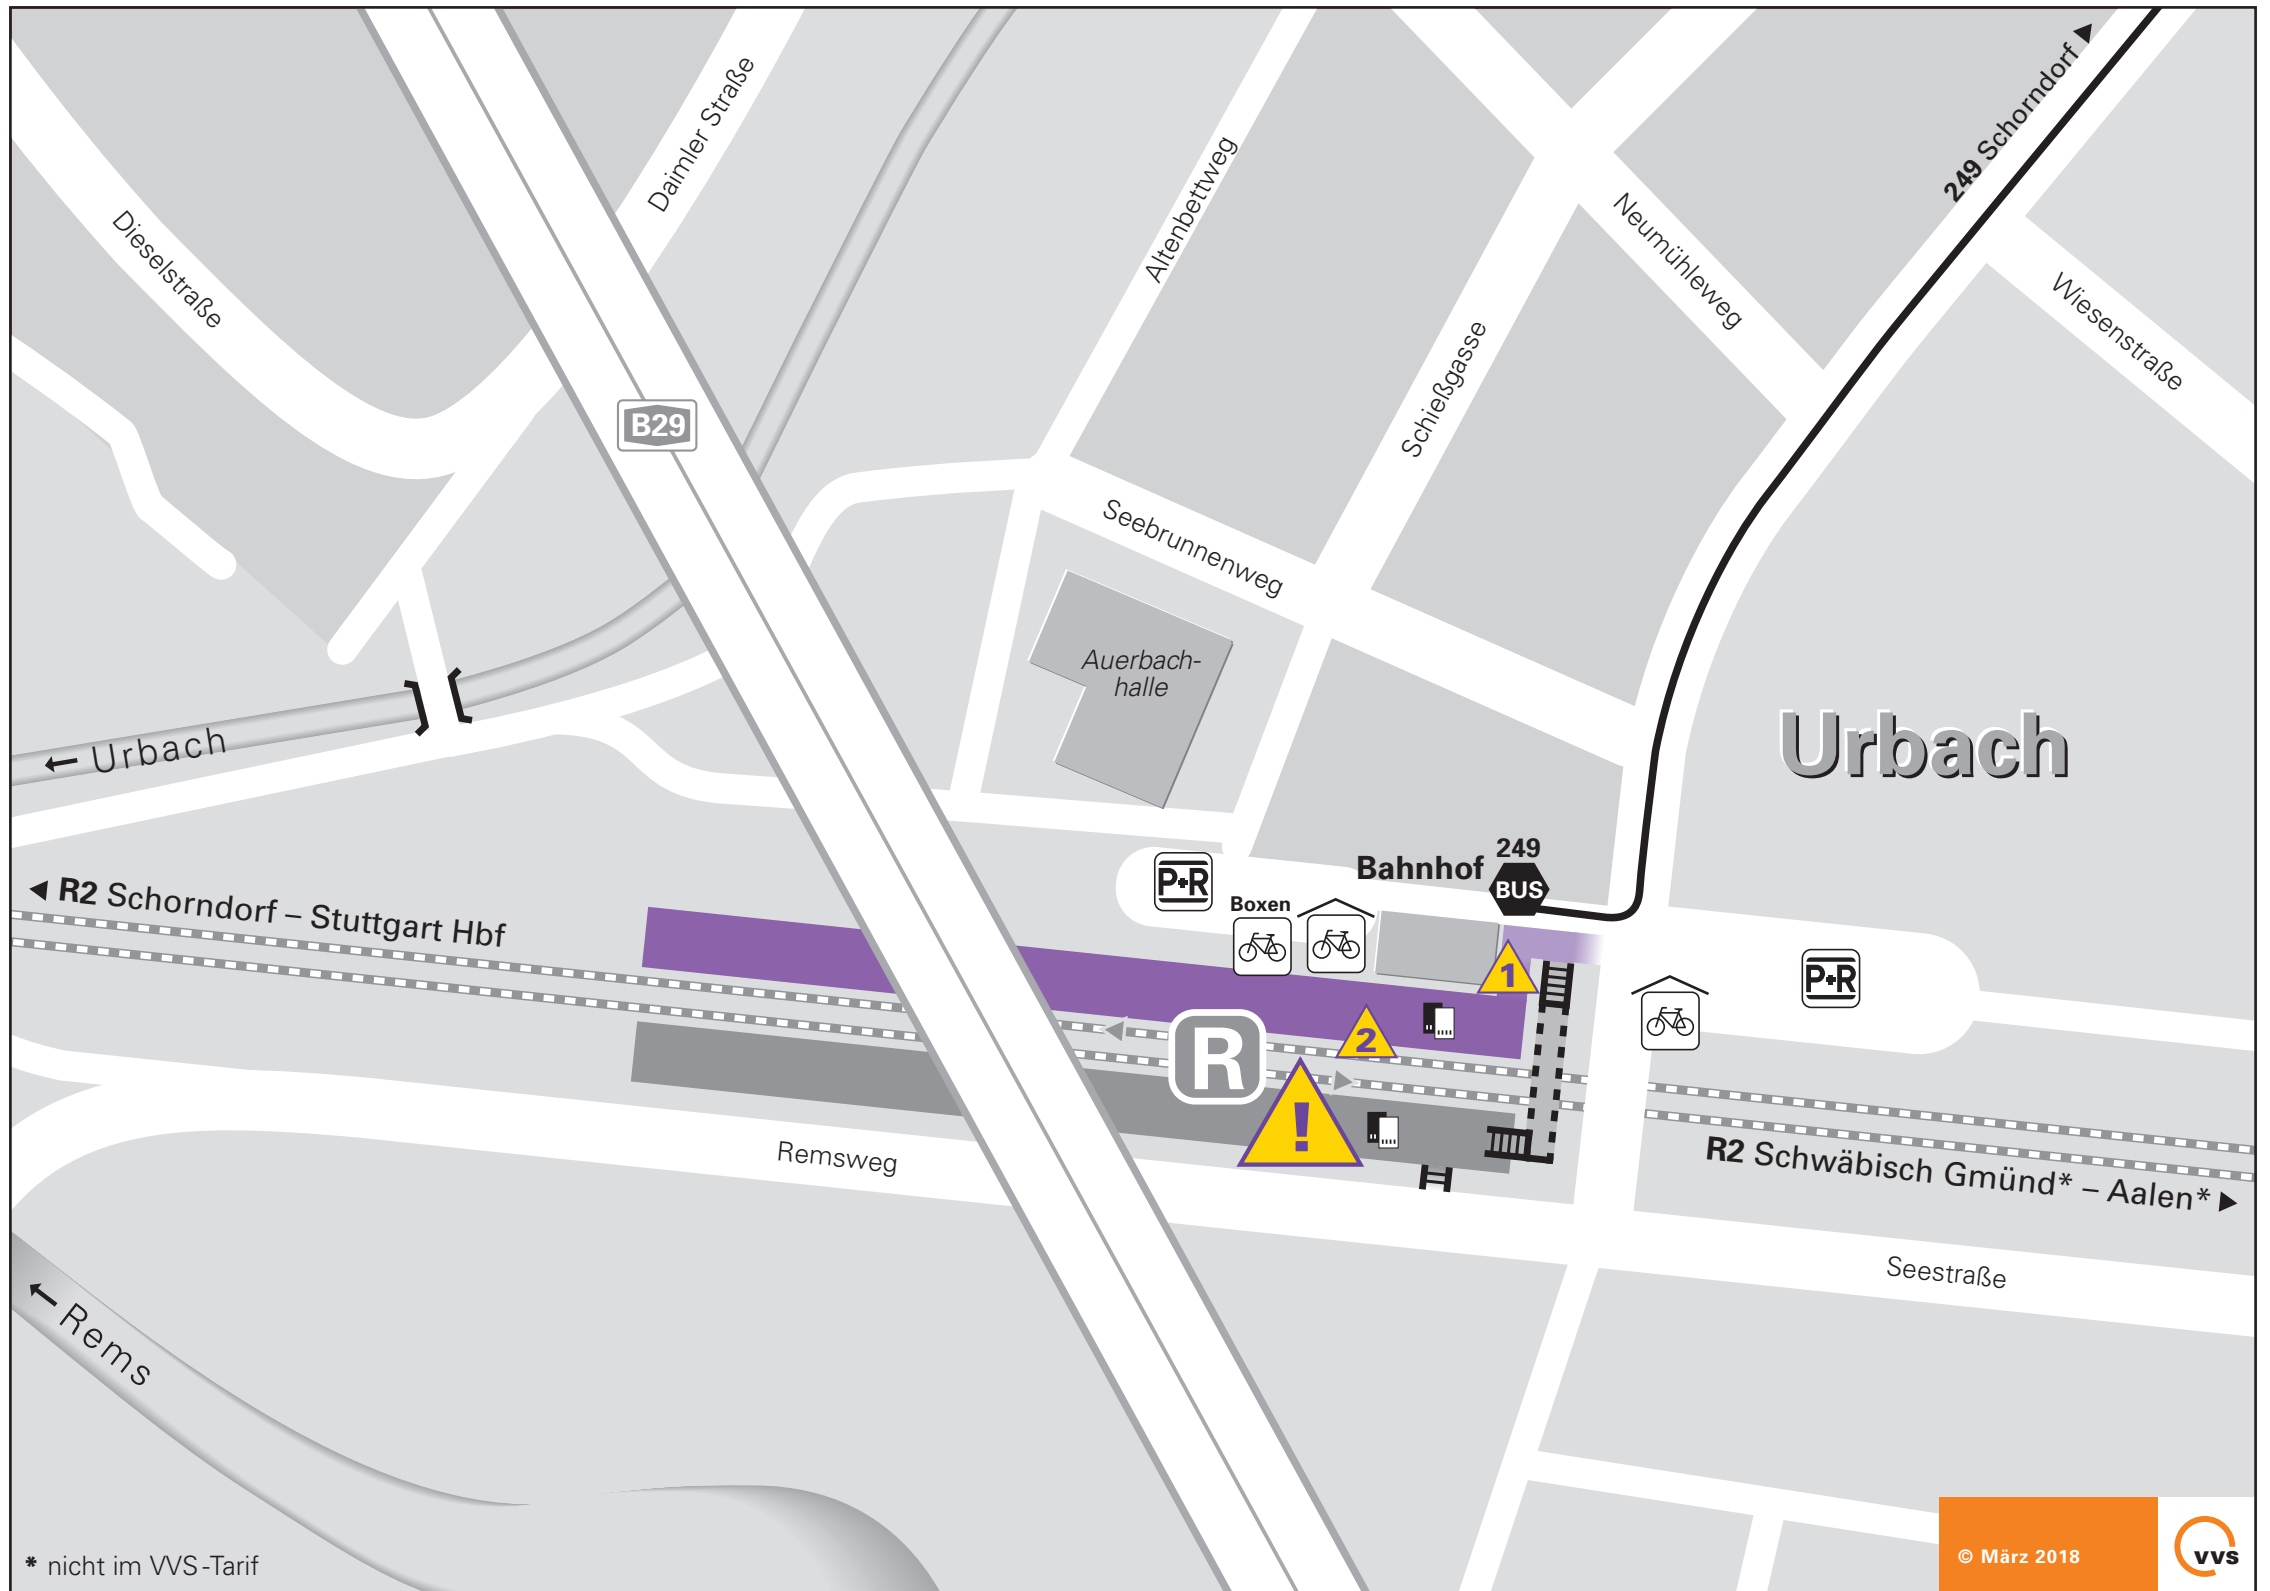

Barrierefreie oder -minimierte Wegeführung

* nicht im VVS-Tarif

 Kein barrierefreier Zugang möglich!

 Rampenneigung 9% – Rampenlänge 10m

 Ein- und Ausstieg nur über Stufen möglich!